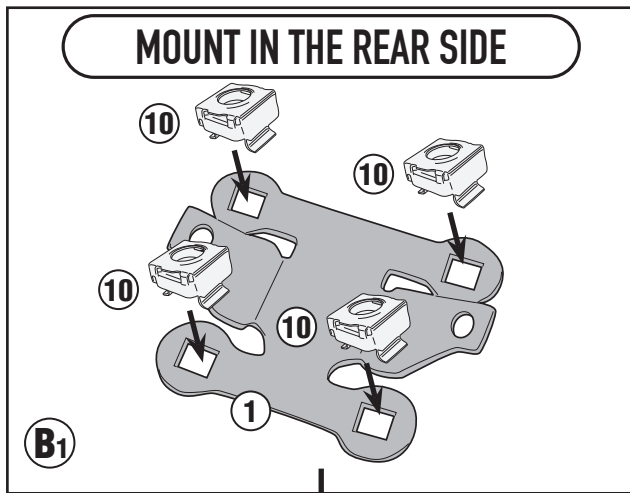

A9103A - A9103AK

ATTACCHI SPECIFICI PER - SPECIFIC FITTING KIT FOR - KIT DE MONTAGE SPECIFIQUE POUR
SPEZIFISCHER MONTAGEKIT FÜR - ANCLAJE ESPECÍFICO PARA - ANCORADOURO ESPECÍFICO

KEEWAY RKF125 (2018/2020)