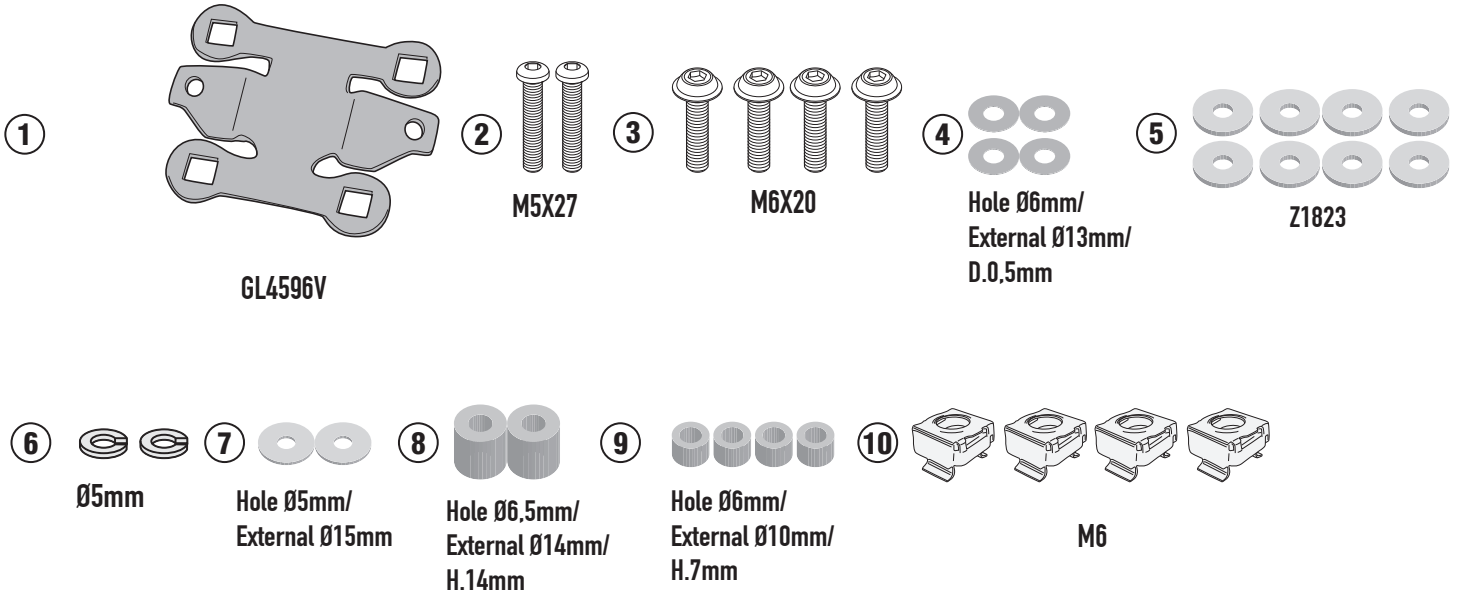

A9103A - A9103AK

ATTACCHI SPECIFICI PER - SPECIFIC FITTING KIT FOR - KIT DE MONTAGE SPECIFIQUE POUR
SPEZIFISCHER MONTAGEKIT FÜR - ANCLAJE ESPECÍFICO PARA - ANCORADOURO ESPECÍFICO

KEEWAY RKF125 (2018/2020)

N°	Descrizione/Description	Caratteristiche/Features	Codice/Code	Quantità/Quantity
1	Supporto - Support - Support Halterung - Soporte - Apoio	-	GL4596V	1
2	Vite - Screw Vis - Schraube Tornillo - Parafuso	TBEI M5x27	527TBEI	2
3	Vite - Screw Vis - Schraube Tornillo - Parafuso	TBEIFL M6x20	620TBEIFL	4
4	Rondella In Nylon - Nylon Washer Rondelle Original En Nylon - Nylonscheibe Arandela De Nylon - Arruela De Nylon	Foro Ø6mm / Esterno Ø13mm Sp.0,5mm	Z1979	4
5	Rondella in gomma - Rubber washer Rondelle en gomme - Gummischeibe Arandela de goma	-	Z1823	8
6	Rondella spaccata - Split washer Scheibe - Rondelle fendue Arandela seccionada - Arruela Dentada	Ø5mm	Z1049	2
7	Rondella - Washer Rondelle - Scheibe Arandela - Arruela	Foro Ø5mm / Esterno Ø15mm	515RON	2
8	Distanziale - Spacer Entretoise - Distanzstueck Distanciador - Espaçador	Ø14x14 Foro 6,5mm	C14L14F6,5T	2
9	Distanziale - Spacer Entretoise - Distanzstueck Distanciador - Espaçador	Ø10x7 Foro 6mm	C10L7F6T	4
10	Dado a gabbia - Cage nut Écrou cage - Tuerca jaula Halterung für Mutter - Porca especial	M6	6DADIGB	4
11	Componenti Originali - Original Parts Parties Originales - Original Bauteile Componentes Originales - Componentes Originais	-	-	-
12	Schermo Specifico - Specific Screen Écran Spécifique - Spezifischen Bildschirm Pantalla Especifica - Tela Especifica	-	1173S	-