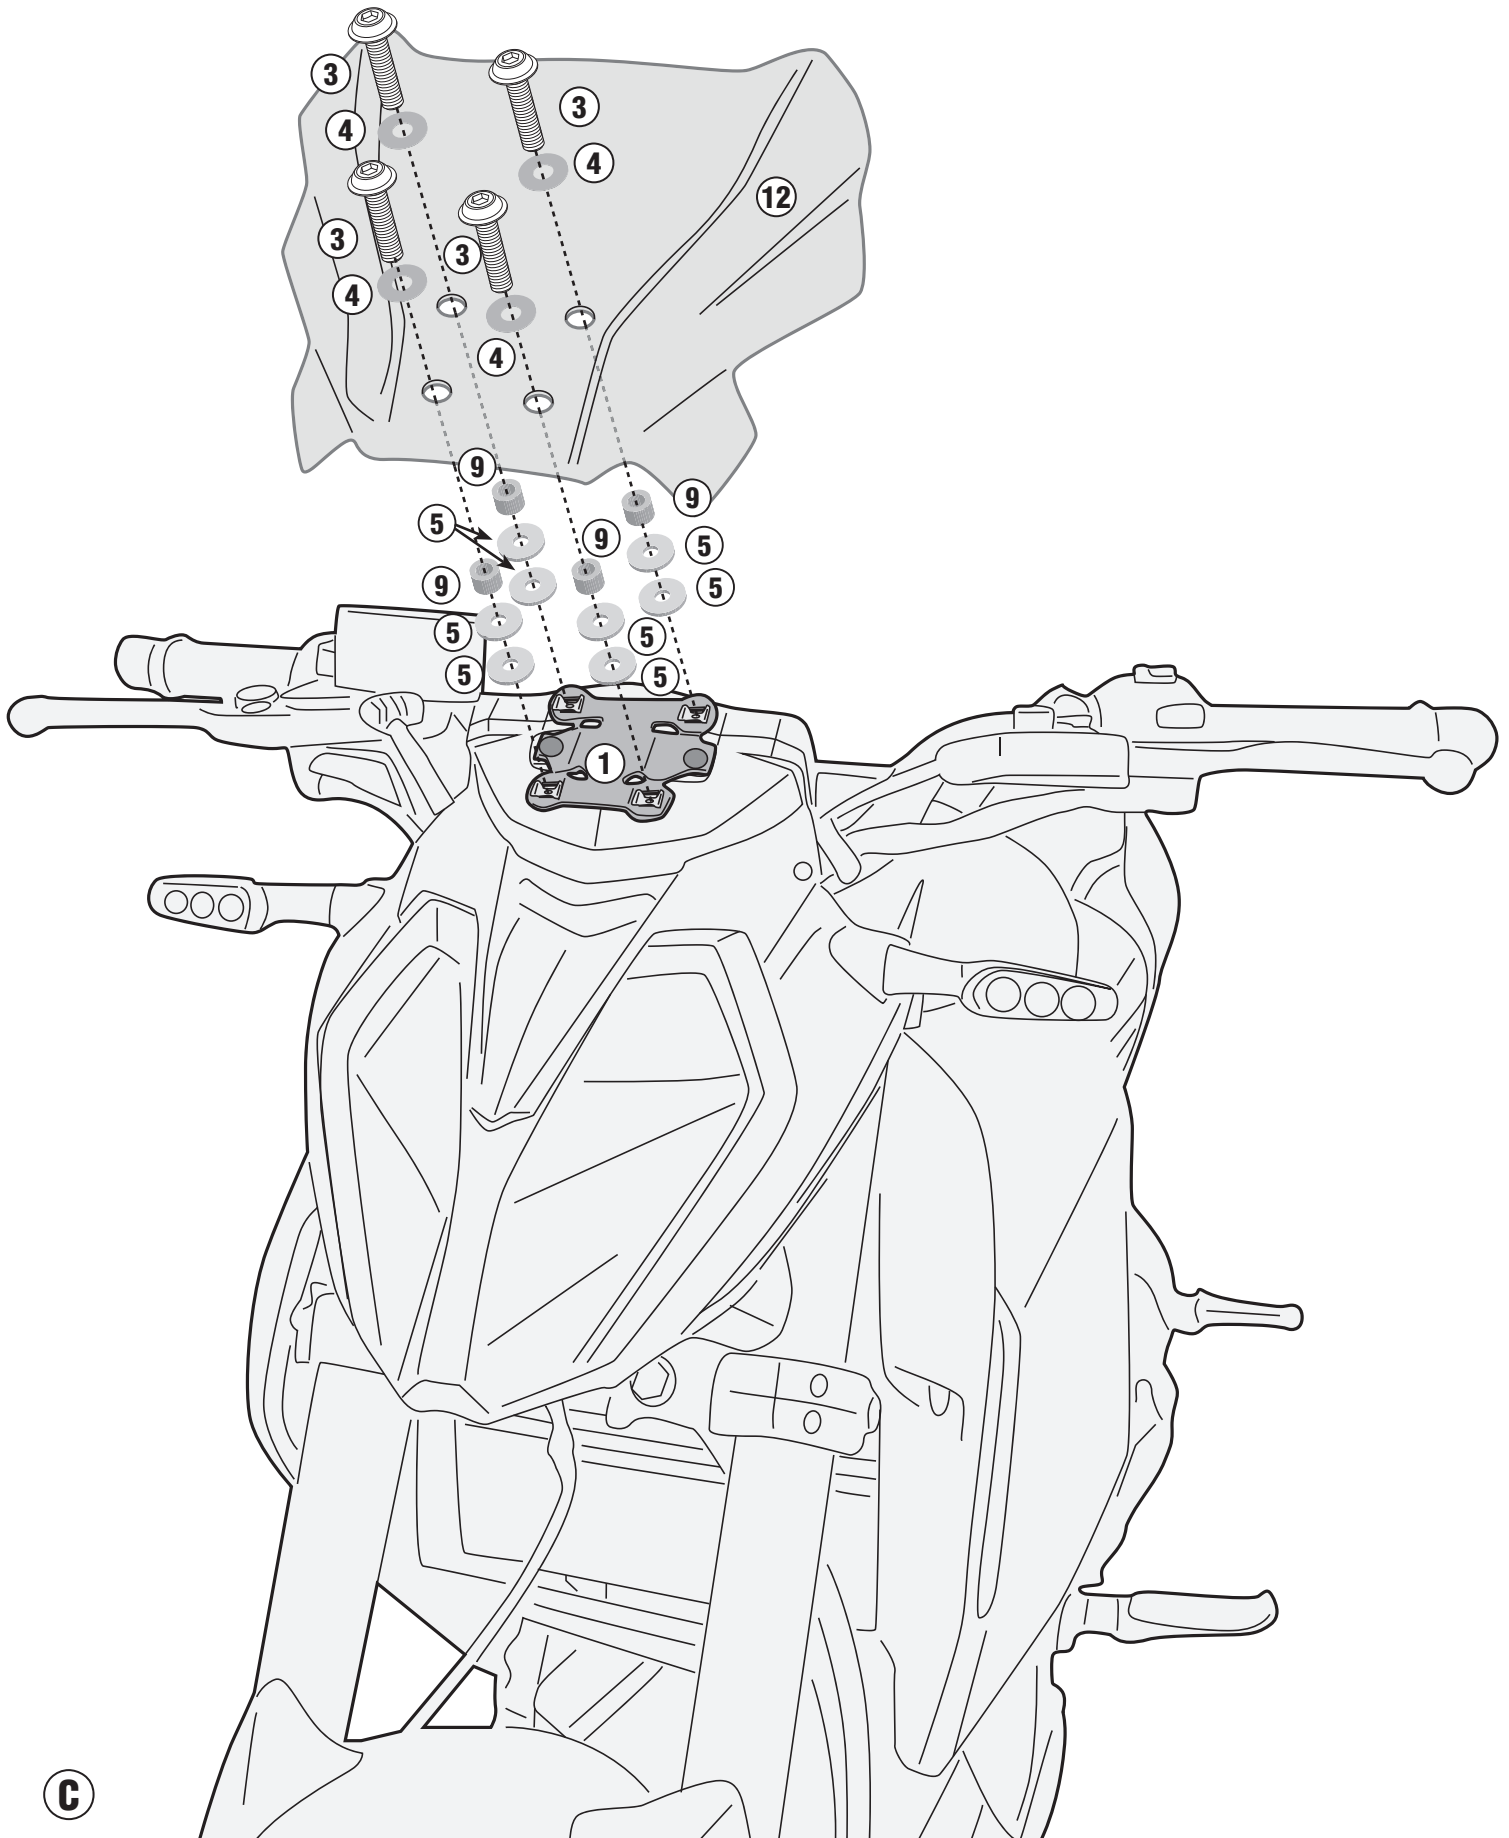

A9103A - A9103AK

ATTACCHI SPECIFICI PER - SPECIFIC FITTING KIT FOR - KIT DE MONTAGE SPECIFIQUE POUR
SPEZIFISCHER MONTAGEKIT FÜR - ANCLAJE ESPECÍFICO PARA - ANCORADOURO ESPECÍFICO

KEEWAY RKF125 (2018/2020)

C

ISTRUZIONI DI MONTAGGIO - MOUNTING INSTRUCTIONS
INSTRUCTIONS DE MONTAGE - BAUANLEITUNG
INSTRUCCIONES DE MONTAJE - INSTRUÇÕES DE MONTAGEM