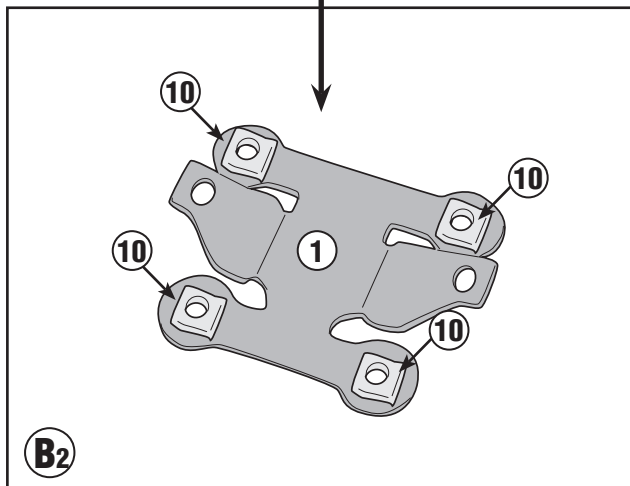

N°	Descrizione/Description	Caratteristiche/Features	Codice/Code	Quantità/Quantity
1	Supporto - Support - Support Halterung - Soporte - Apoio	-	GL4596V	1
2	Vite - Screw Vis - Schraube Tornillo - Parafuso	TBEI M5x27	527TBEI	2
3	Vite - Screw Vis - Schraube Tornillo - Parafuso	TBEIFL M6x20	620TBEIFL	4
4	Rondella In Nylon - Nylon Washer Rondelle Original En Nylon - Nylonscheibe Arandela De Nylon - Arruela De Nylon	Foro Ø6mm / Esterno Ø13mm Sp.0,5mm	Z1979	4
5	Rondella in gomma - Rubber washer Rondelle en gomme - Gummischeibe Arandela de goma	-	Z1823	8
6	Rondella spaccata - Split washer Scheibe - Rondelle fendue Arandela seccionada - Arruela Dentada	Ø5mm	Z1049	2
7	Rondella - Washer Rondelle - Scheibe Arandela - Arruela	Foro Ø5mm / Esterno Ø15mm	515RON	2
8	Distanziale - Spacer Entretoise - Distanzstueck Distanciador - Espaçador	Ø14x14 Foro 6,5mm	C14L14F6,5T	2
9	Distanziale - Spacer Entretoise - Distanzstueck Distanciador - Espaçador	Ø10x7 Foro 6mm	C10L7F6T	4
10	Dado a gabbia - Cage nut Écrou cage - Tuerca jaula Halterung für Mutter - Porca especial	M6	6DADIGB	4
11	Componenti Originali - Original Parts Parties Originales - Original Bauteile Componentes Originales - Componentes Originais	-	-	-
12	Schermo Specifico - Specific Screen Écran Spécifique - Spezifischen Bildschirm Pantalla Especifica - Tela Especifica	-	1173S	-

A9103A - A9103AK

ATTACCHI SPECIFICI PER - SPECIFIC FITTING KIT FOR - KIT DE MONTAGE SPECIFIQUE POUR
SPEZIFISCHER MONTAGEKIT FÜR - ANCLAJE ESPECÍFICO PARA - ANCORADOURO ESPECÍFICO

KEEWAY RKF125 (2018/2020)