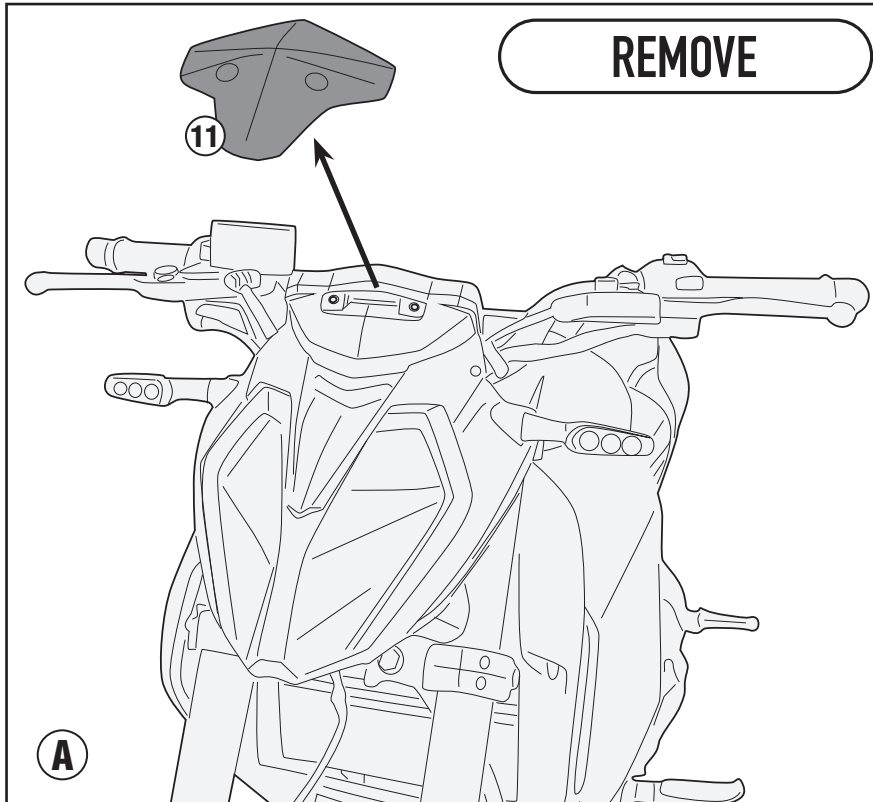

A9103A - A9103AK

ATTACCHI SPECIFICI PER - SPECIFIC FITTING KIT FOR - KIT DE MONTAGE SPECIFIQUE POUR
SPEZIFISCHER MONTAGEKIT FÜR - ANCLAJE ESPECÍFICO PARA - ANCORADOURO ESPECÍFICO

KEEWAY RKF125 (2018/2020)