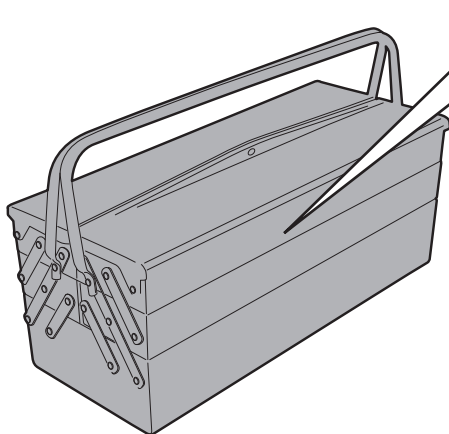

A9103A - A9103AK

ATTACCHI SPECIFICI PER - SPECIFIC FITTING KIT FOR - KIT DE MONTAGE SPECIFIQUE POUR
SPEZIFISCHER MONTAGEKIT FÜR - ANCLAJE ESPECÍFICO PARA - ANCORADOURO ESPECÍFICO

KEEWAY RKF125 (2018/2020)

N°	Descrizione/Description	Caratteristiche/Features	Codice/Code	Quantità/Quantity
1	Supporto - Support - Support Halterung - Soporte - Apoio	-	GL4596V	1
2	Vite - Screw Vis - Schraube Tornillo - Parafuso	TBEI M5x27	527TBEI	2
3	Vite - Screw Vis - Schraube Tornillo - Parafuso	TBEIFL M6x20	620TBEIFL	4
4	Rondella In Nylon - Nylon Washer Rondelle Original En Nylon - Nylonscheibe Arandela De Nylon - Arruela De Nylon	Foro Ø6mm / Esterno Ø13mm Sp.0,5mm	Z1979	4
5	Rondella in gomma - Rubber washer Rondelle en gomme - Gummischeibe Arandela de goma	-	Z1823	8
6	Rondella spaccata - Split washer Scheibe - Rondelle fendue Arandela seccionada - Arruela Dentada	Ø5mm	Z1049	2
7	Rondella - Washer Rondelle - Scheibe Arandela - Arruela	Foro Ø5mm / Esterno Ø15mm	515RON	2
8	Distanziale - Spacer Entretoise - Distanzstueck Distanciador - Espaçador	Ø14x14 Foro 6,5mm	C14L14F6,5T	2
9	Distanziale - Spacer Entretoise - Distanzstueck Distanciador - Espaçador	Ø10x7 Foro 6mm	C10L7F6T	4
10	Dado a gabbia - Cage nut Écrou cage - Tuerca jaula Halterung für Mutter - Porca especial	M6	6DADIGB	4
11	Componenti Originali - Original Parts Parties Originales - Original Bauteile Componentes Originales - Componentes Originais	-	-	-
12	Schermo Specifico - Specific Screen Écran Spécifique - Spezifischen Bildschirm Pantalla Especifica - Tela Especifica	-	1173S	-

A9103A - A9103AK

ATTACCHI SPECIFICI PER - SPECIFIC FITTING KIT FOR - KIT DE MONTAGE SPECIFIQUE POUR
SPEZIFISCHER MONTAGEKIT FÜR - ANCLAJE ESPECÍFICO PARA - ANCORADOURO ESPECÍFICO

KEEWAY RKF125 (2018/2020)