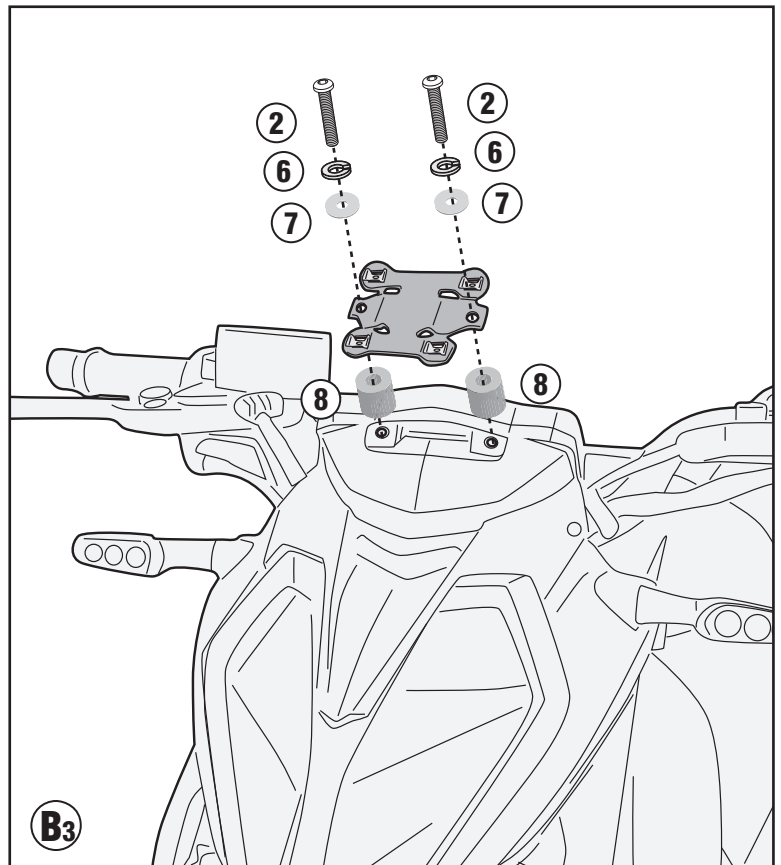

N°	Descrizione/Description	Caratteristiche/Features	Codice/Code	Quantità/Quantity
1	Supporto - Support - Support Halterung - Soporte - Apoio	-	GL4596V	1
2	Vite - Screw Vis - Schraube Tornillo - Parafuso	TBEI M5x27	527TBEI	2
3	Vite - Screw Vis - Schraube Tornillo - Parafuso	TBEIFL M6x20	620TBEIFL	4
4	Rondella In Nylon - Nylon Washer Rondelle Original En Nylon - Nylonscheibe Arandela De Nylon - Arruela De Nylon	Foro Ø6mm / Esterno Ø13mm Sp.0,5mm	Z1979	4
5	Rondella in gomma - Rubber washer Rondelle en gomme - Gummischeibe Arandela de goma	-	Z1823	8
6	Rondella spaccata - Split washer Scheibe - Rondelle fendue Arandela seccionada - Arruela Dentada	Ø5mm	Z1049	2
7	Rondella - Washer Rondelle - Scheibe Arandela - Arruela	Foro Ø5mm / Esterno Ø15mm	515RON	2
8	Distanziale - Spacer Entretoise - Distanzstueck Distanciador - Espaçador	Ø14x14 Foro 6,5mm	C14L14F6,5T	2
9	Distanziale - Spacer Entretoise - Distanzstueck Distanciador - Espaçador	Ø10x7 Foro 6mm	C10L7F6T	4
10	Dado a gabbia - Cage nut Écrou cage - Tuerca jaula Halterung für Mutter - Porca especial	M6	6DADIGB	4
11	Componenti Originali - Original Parts Parties Originales - Original Bauteile Componentes Originales - Componentes Originais	-	-	-
12	Schermo Specifico - Specific Screen Écran Spécifique - Spezifischen Bildschirm Pantalla Especifica - Tela Especifica	-	1173S	-

A9103A - A9103AK

ATTACCHI SPECIFICI PER - SPECIFIC FITTING KIT FOR - KIT DE MONTAGE SPECIFIQUE POUR
SPEZIFISCHER MONTAGEKIT FÜR - ANCLAJE ESPECÍFICO PARA - ANCORADOURO ESPECÍFICO

KEEWAY RKF125 (2018/2020)