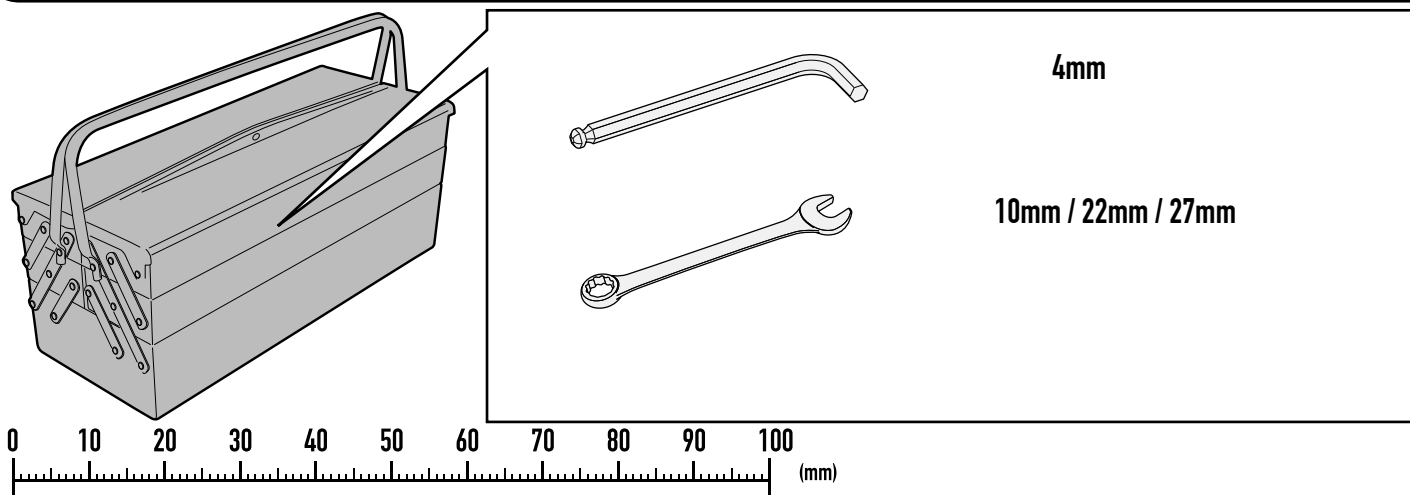

Si raccomanda di fare eseguire il montaggio di questo prodotto ad un meccanico qualificato; dopo il montaggio va verificato il corretto tiraggio della catena secondo il libretto di uso e manutenzione originale della moto.

We recommend having this product fitted by a qualified mechanic. After mounting, the correct tension of the chain must be verified in accordance with the manufacturer's original manual.

Il est recommandé de faire le montage par un mécanicien qualifié. Après montage, contrôler la tension de la chaîne selon le manuel d'utilisation de la moto.

Se recomienda realizar el montaje de este producto por un mecánico cualificado, después del montaje verificar el correcto tiro de la cadena según el manual de uso y mantenimiento original de la moto.

Wir empfehlen, dass die Montage dieses Produktes von einem Fachmechaniker durchgeführt wird. Nach der Montage muss die korrekte Spannung der Kette mit dem Herstellerhandbuch überprüft werden.

Nós recomendamos que este produto seja montado por um mecânico qualificado. Após a montagem, a tensão correta da corrente deve ser verificada de acordo com o manual original de uso e manutenção do fabricante