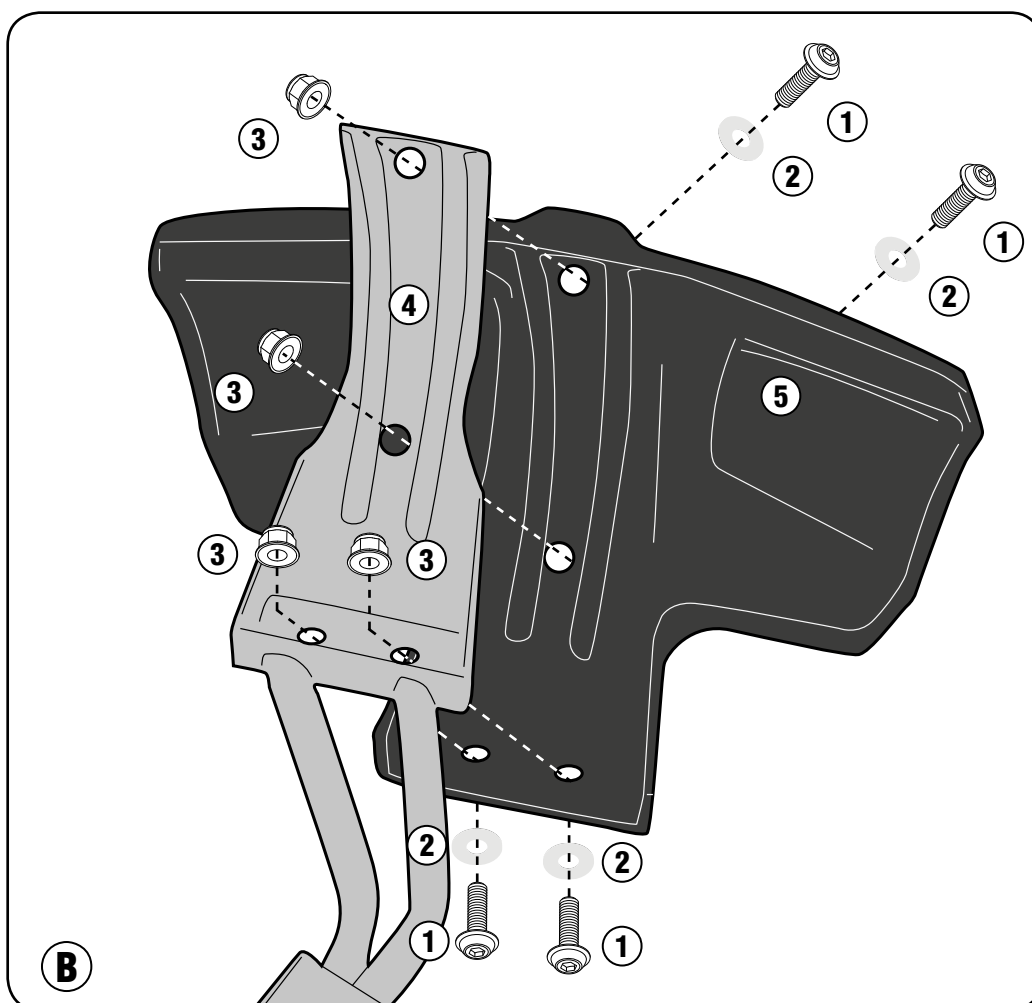

RM1156KIT - RM1156KIT

PARAFANGO - MUDGUARD - PASSAGE DE ROUE - KOTFLÜGEL - GUARDABARROS - PARALAMA
HONDA X-ADV 750 (2017)