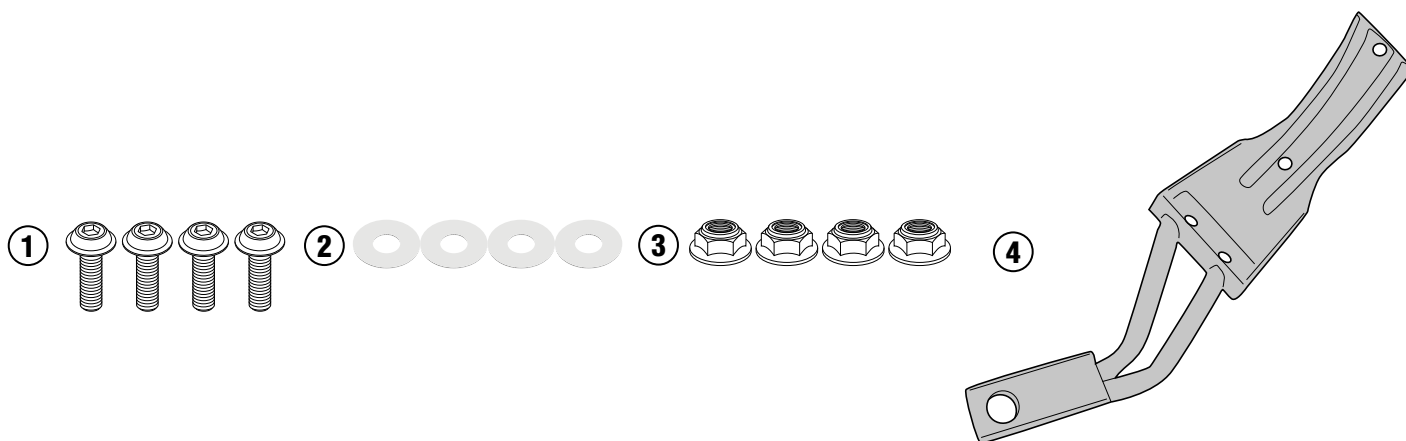

RM1156KIT - RM1156KIT

PARAFANGO - MUDGUARD - PASSAGE DE ROUE - KOTFLÜGEL - GUARDABARROS - PARALAMA

HONDA X-ADV 750 (2017)

N°	Descrizione	Caratteristiche	Codice	Quantità
1	Vite - Screw Vis - Schraube Tornillo - Parafuso	TBEIFN M6x14	614TBEIFN	4
2	Rondella - Washer Rondelle - Scheibe Arandela - Arruela	Rondella in Nylon	Z1979	4
3	Dado - Bolt - Ecrou Mutter - Tuerca - Porca	Dado Autobloccante Flangiato Ribassato M6	6DADIABFN	4
4	Supporto - Support - Support Halterung - Soporte - Apoio	-	RM1156KITS	1
5	Parafango - Mudguard - Passage De Roue Kotflügel - Guardabarros - Paralama	-	RM02	-
6	Componenti Originali - Original Parts Parties Originales - Original Bauteile Componentes Originales - Componentes Originais	-	-	-

RM1156KIT - RM1156KIT

PARAFANGO - MUDGUARD - PASSAGE DE ROUE - KOTFLÜGEL - GUARDABARROS - PARALAMA
HONDA X-ADV 750 (2017)

Si raccomanda di fare eseguire il montaggio di questo prodotto ad un meccanico qualificato; dopo il montaggio va verificato il corretto tiraggio della catena secondo il libretto di uso e manutenzione originale della moto.

We recommend having this product fitted by a qualified mechanic. After mounting, the correct tension of the chain must be verified in accordance with the manufacturer's original manual.

Il est recommandé de faire le montage par un mécanicien qualifié. Après montage, contrôler la tension de la chaîne selon le manuel d'utilisation de la moto.