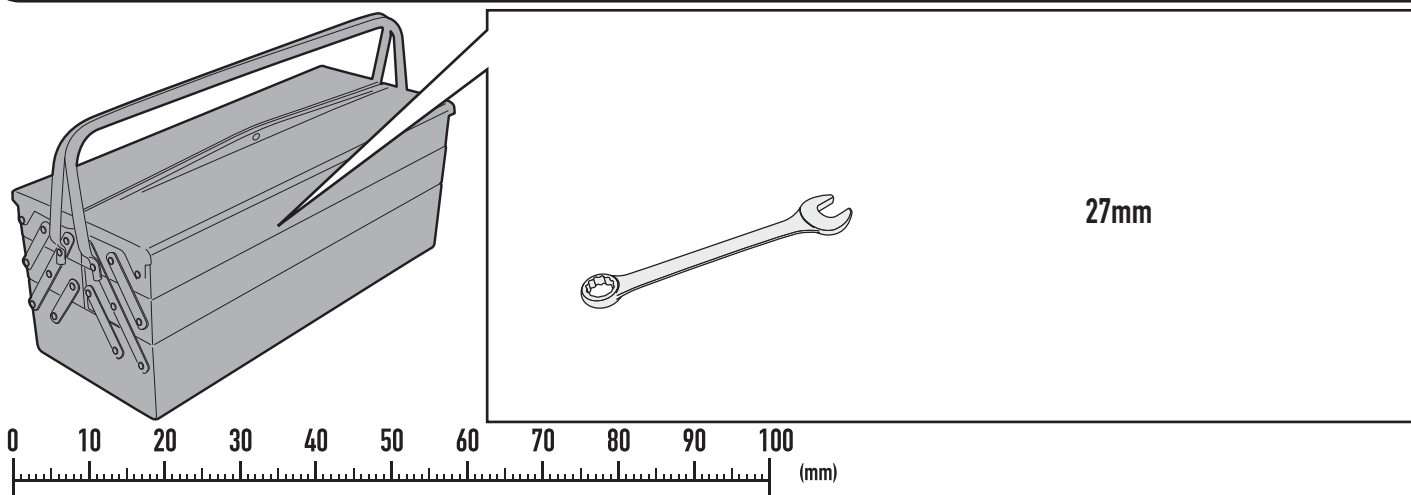

Si raccomanda di fare eseguire il montaggio di questo prodotto ad un meccanico qualificato; dopo il montaggio va verificato il corretto tiraggio della catena secondo il libretto di uso e manutenzione originale della moto.

We recommend having this product fitted by a qualified mechanic. After mounting, the correct tension of the chain must be verified in accordance with the manufacturer's original manual.

Il est recommandé de faire le montage par un mécanicien qualifié. Après montage, contrôler la tension de la chaîne selon le manuel d'utilisation de la moto.

Se recomienda realizar el montaje de este producto por un mecánico cualificado, después del montaje verificar el correcto tiro de la cadena según el manual de uso y mantenimiento original de la moto.

Wir empfehlen, dass die Montage dieses Produktes von einem Fachmechaniker durchgeführt wird. Nach der Montage muss die korrekte Spannung der Kette mit dem Herstellerhandbuch überprüft werden.

Nós recomendamos que este produto seja montado por um mecânico qualificado. Após a montagem, a tensão correta da corrente deve ser verificada de acordo com o manual original de uso e manutenção do fabricante