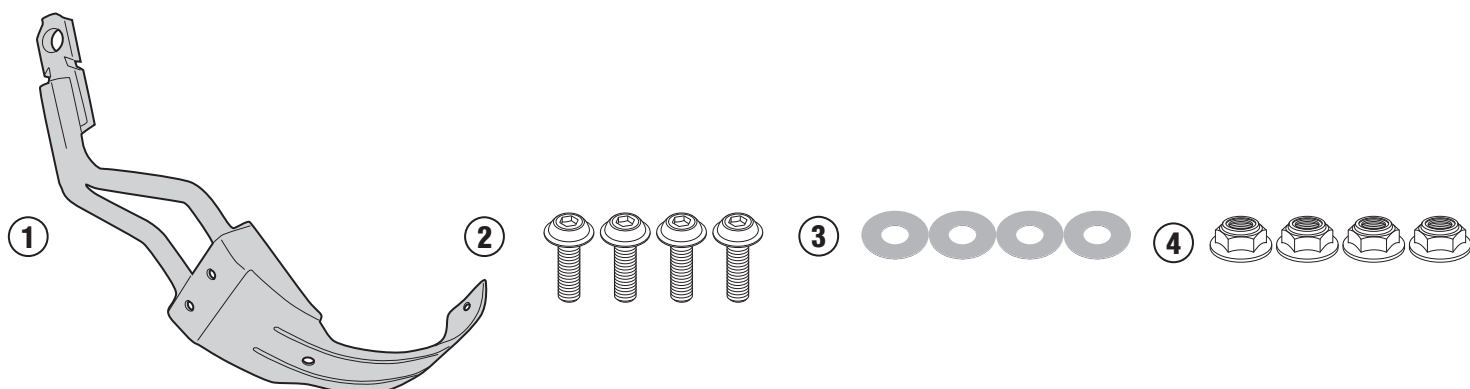

RM6415KIT - RM6415KITK

PARAFANGO - MUDGUARD - PASSAGE DE ROUE - KOTFLÜGEL - GUARDABARROS - PARALAMA TRIUMPH TIGER 900 (2020)

N°	Descrizione	Caratteristiche	Codice	Quantità
1	Supporto - Support - Support Halterung - Soporte - Apoio	-	RM6415V	1
2	Vite - Screw Vis - Schraube Tornillo - Parafuso	TBEIFN M6x14	614TBEIFN	4
3	Rondella - Washer Rondelle - Scheibe Arandela - Arruela	Rondella in Nylon	Z1979	4
4	Dado - Bolt - Ecrou Mutter - Tuerca - Porca	Dado Autobloccante Flangiato Ribassato M6	6DADIABFN	4
5	Parafango - Mudguard - Passage De Roue Kotflügel - Guardabarros - Paralama	-	RM01/RM02	-
6	Componenti Originali - Original Parts Parties Originales - Original Bauteile Componentes Originales - Componentes Originais	-	-	-

RM6415KIT - RM6415KITK

PARAFANGO - MUDGUARD - PASSAGE DE ROUE - KOTFLÜGEL - GUARDABARROS - PARALAMA
TRIUMPH TIGER 900 (2020)

Si raccomanda di fare eseguire il montaggio di questo prodotto ad un meccanico qualificato; dopo il montaggio va verificato il corretto tiraggio della catena secondo il libretto di uso e manutenzione originale della moto.