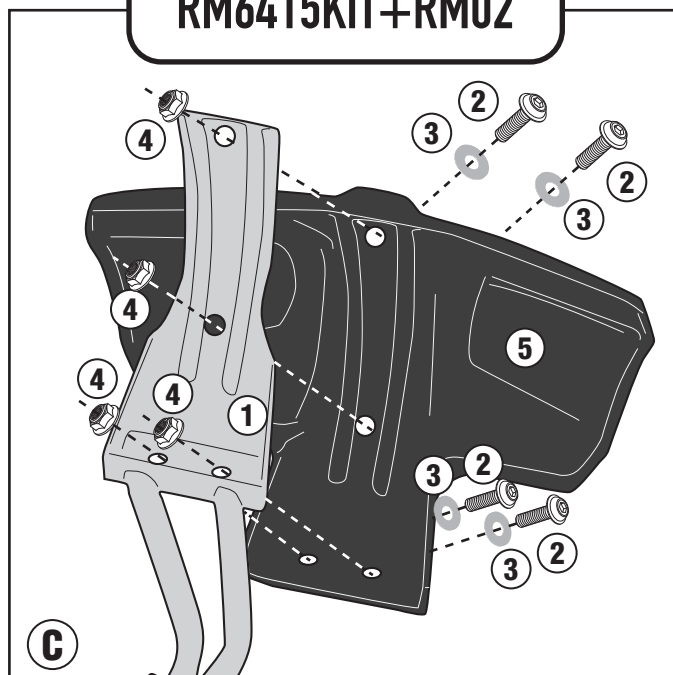

RM6415KIT+RM02