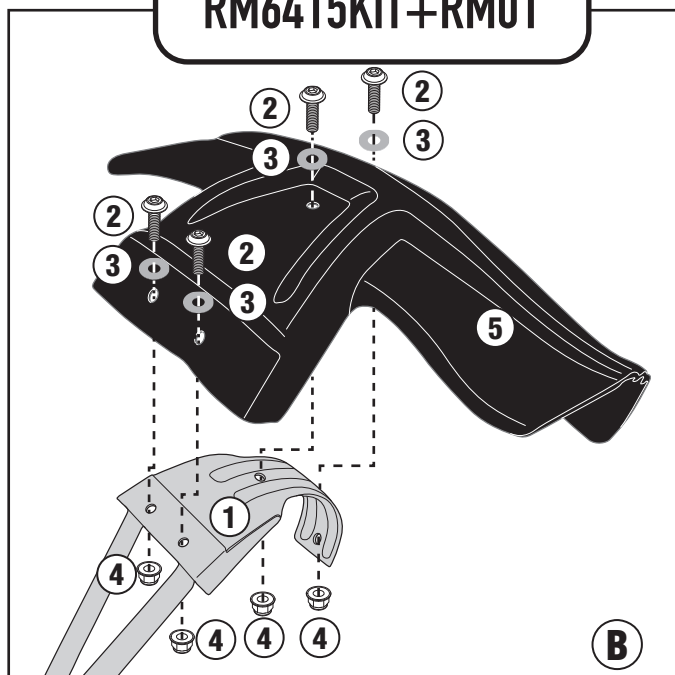

RM6415KIT - RM6415KITK

PARAFANGO - MUDGUARD - PASSAGE DE ROUE - KOTFLÜGEL - GUARDABARROS - PARALAMA
TRIUMPH TIGER 900 (2020)

RM6415KIT+RM01