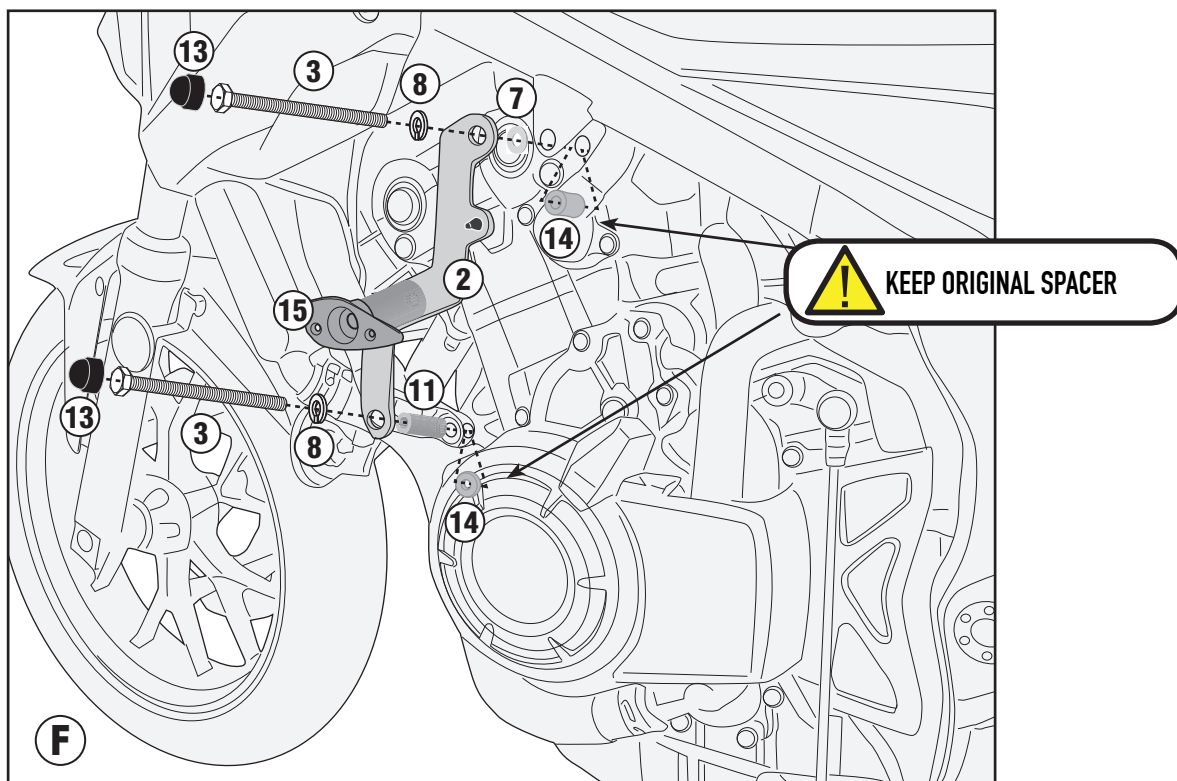

SLD1176KIT

KIT DI MONTAGGIO PER SLD01 - SPECIFIC FITTING KIT FOR SLD01 - KIT DE MONTAGE SPECIFIQUE POUR SLD01
SPEZIFISCHER MONTAGEKIT FÜR SLD01 - ANCLAJE ESPECÍFICO PARA SLD01 - ANCORADOURO ESPECÍFICO PARA SLD01

HONDA CB500F (2019)

LEFT SIDE

LEFT SIDE