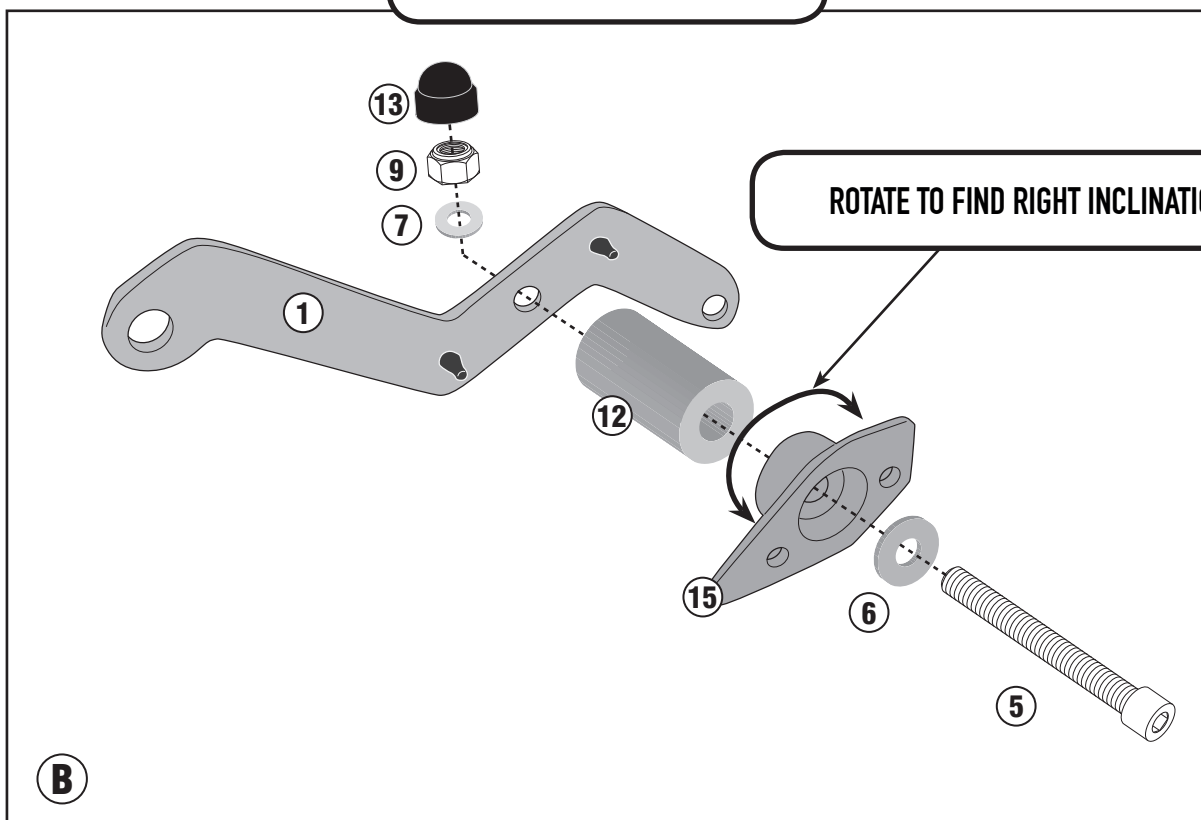

HONDA CB500F (2019)

SLD1176KIT

KIT DI MONTAGGIO PER SLD01 - SPECIFIC FITTING KIT FOR SLD01 - KIT DE MONTAGE SPECIFIQUE POUR SLD01
SPEZIFISCHER MONTAGEKIT FÜR SLD01 - ANCLAJE ESPECÍFICO PARA SLD01 - ANCORADOURO ESPECÍFICO PARA SLD01

HONDA CB500F (2019)

RIGHT SIDE

RIGHT SIDE

SLD1176KIT

KIT DI MONTAGGIO PER SLD01 - SPECIFIC FITTING KIT FOR SLD01 - KIT DE MONTAGE SPECIFIQUE POUR SLD01
SPEZIFISCHER MONTAGEKIT FÜR SLD01 - ANCLAJE ESPECÍFICO PARA SLD01 - ANCORADOURO ESPECÍFICO PARA SLD01