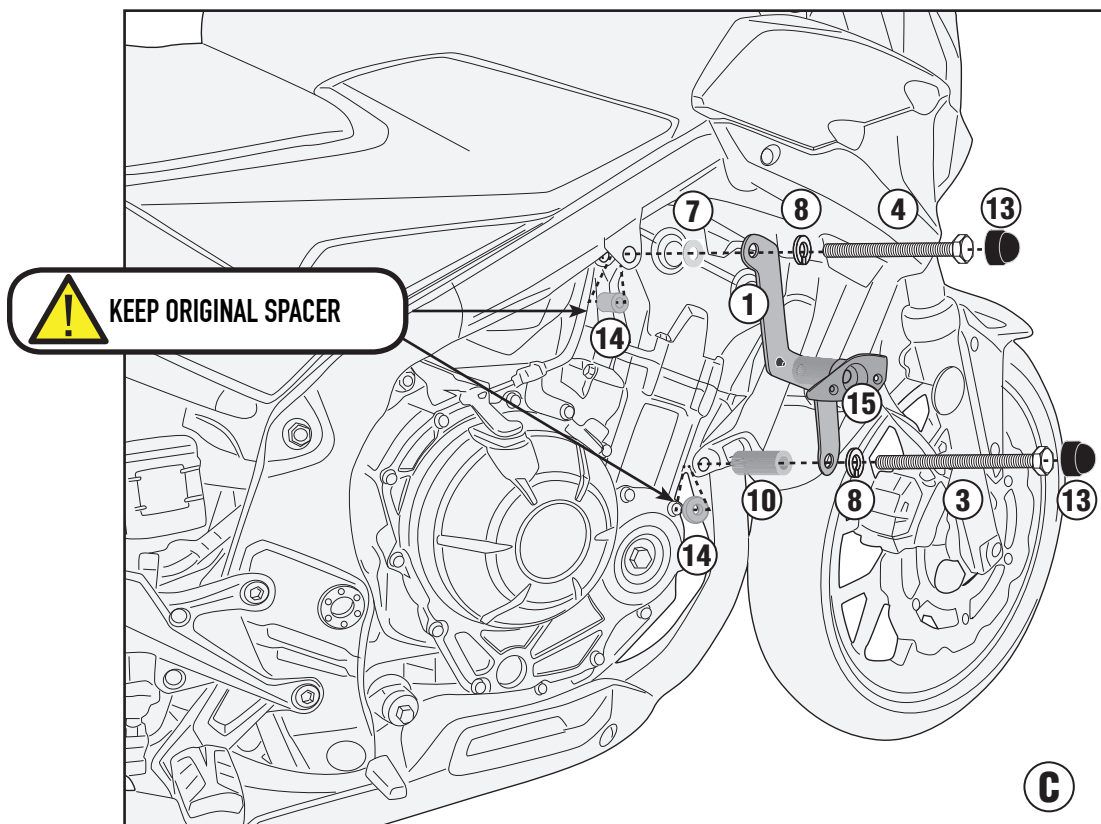

SLD1176KIT

KIT DI MONTAGGIO PER SLD01 - SPECIFIC FITTING KIT FOR SLD01 - KIT DE MONTAGE SPECIFIQUE POUR SLD01
SPEZIFISCHER MONTAGEKIT FÜR SLD01 - ANCLAJE ESPECÍFICO PARA SLD01 - ANCORADOURO ESPECÍFICO PARA SLD01

HONDA CB500F (2019)

RIGHT SIDE