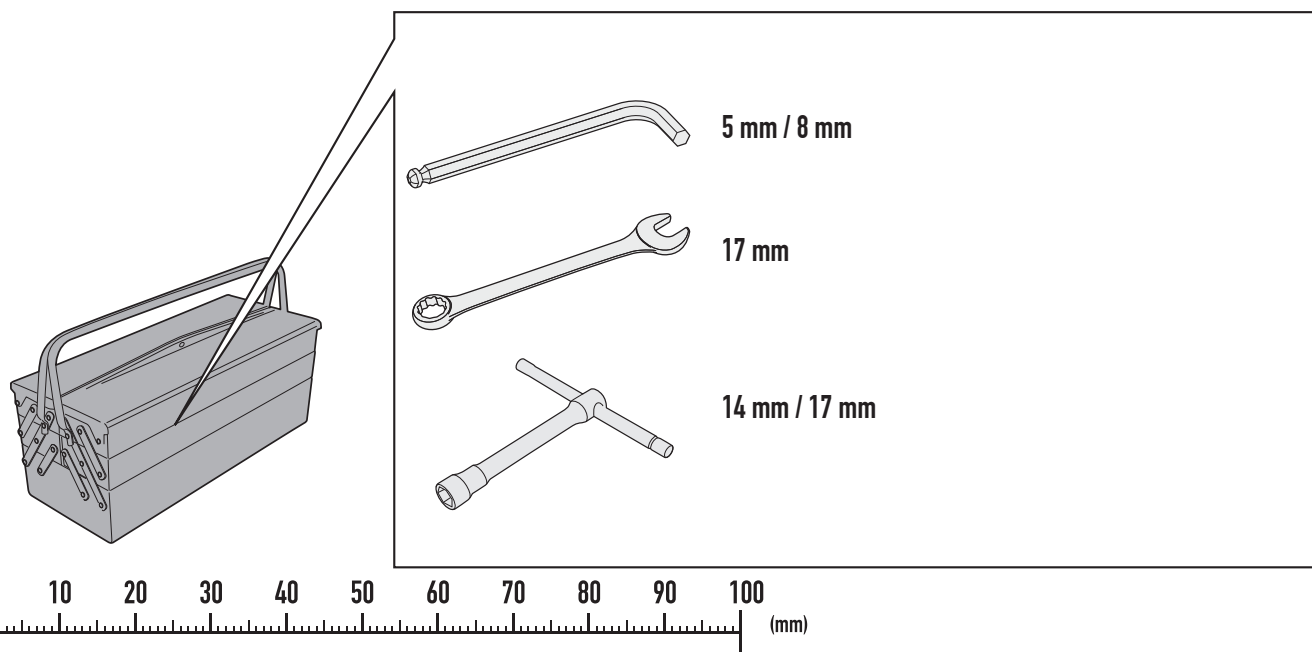

SLD1176KIT

KIT DI MONTAGGIO PER SLD01 - SPECIFIC FITTING KIT FOR SLD01 - KIT DE MONTAGE SPECIFIQUE POUR SLD01
SPEZIFISCHER MONTAGEKIT FÜR SLD01 - ANCLAJE ESPECÍFICO PARA SLD01 - ANCORADOURO ESPECÍFICO PARA SLD01

HONDA CB500F (2019)

N°	Descrizione - Description	Caratteristiche - Features	Codice - Code	Quantità - Quantity
1	Supporto - Support - Support Halterung - Soporte - Apoio	RIGHT SIDE	GL4261V	1 (Right Side)
2	Supporto - Support - Support Halterung - Soporte - Apoio	LEFT SIDE	GL4262V	1 (Left Side)
3	Vite - Screw Vis - Schraube Tornillo - Parafuso	TES M10X90	1090TES	3
4	Vite - Screw Vis - Schraube Tornillo - Parafuso	TES M10X70	1070TES	1
5	Vite - Screw Vis - Schraube Tornillo - Parafuso	TCEX M10X75	1075TCEX	2
6	Rondella - Washer Rondelle - Scheibe Arandela - Arruela	Foro Ø10 / Esterno Ø25 Spessore 2mm	GL1261T	2
7	Rondella Inox - Stainless Steel Washer Rondelle Inox - Rostfreie Unterlegscheibe Aus Stahl Arandela Inox - Arruela Lisa De Aço Inox	Foro Ø10	101RON	4
8	Rondella Spaccata Inox - Stainless Steel Washer Rondelle Inox - Rostfreie Unterlegscheibe Aus Stahl Arandela Inox - Arruela De Aço Inox	Foro Ø10	10RONSX	4
9	Dado - Bolt - Ecrow Mutter - Tuerca - Porca	Dado Autobloccante M10	10DADIB	2
10	Distanziale - Spacer Entretoise - Distanzstueck Distanciador - Espaçado	Ø18x45 Foro 10,5mm	C18L45F10,5T	1
11	Distanziale - Spacer Entretoise - Distanzstueck Distanciador - Espaçado	Ø18x42 Foro 10,5mm	C18L42F10,5T	1
12	Distanziale - Spacer Entretoise - Distanzstueck Distanciador - Espaçado	Ø27x52 Foro 12,5mm	C27L52F12,5ALT	2
13	Tappo - Cap Fiche - Stecker Enchufe - Capa	-	17COP	6
14	Componenti Originali - Original Parts Parties Originales - Original Bauteile Componentes Originales - Componentes Originais	-	-	-
15	Particolari Inclusi nel SLD01 Components Included In The SLD01 Pièces Inclues Dans SLD01 Die Einzelnen Teile Sind Bei SLD01 Despieces Incluidos SLD01 Componentes incluidos na SLD01	-	-	-

SLD1176KIT

KIT DI MONTAGGIO PER SLD01 - SPECIFIC FITTING KIT FOR SLD01 - KIT DE MONTAGE SPECIFIQUE POUR SLD01
SPEZIFISCHER MONTAGEKIT FÜR SLD01 - ANCLAJE ESPECÍFICO PARA SLD01 - ANCORADOURO ESPECÍFICO PARA SLD01

HONDA CB500F (2019)