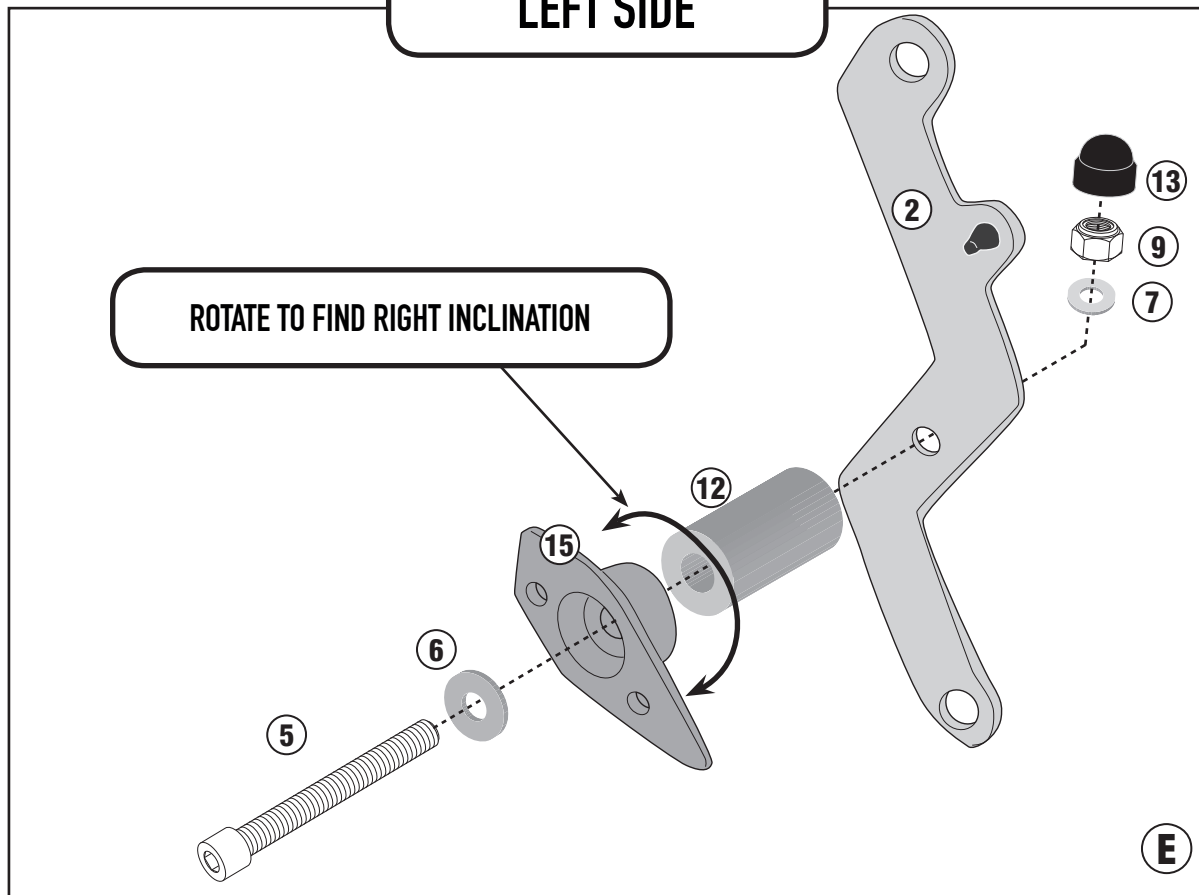

SLD1176KIT

KIT DI MONTAGGIO PER SLD01 - SPECIFIC FITTING KIT FOR SLD01 - KIT DE MONTAGE SPECIFIQUE POUR SLD01
SPEZIFISCHER MONTAGEKIT FÜR SLD01 - ANCLAJE ESPECÍFICO PARA SLD01 - ANCORADOURO ESPECÍFICO PARA SLD01

HONDA CB500F (2019)

LEFT SIDE