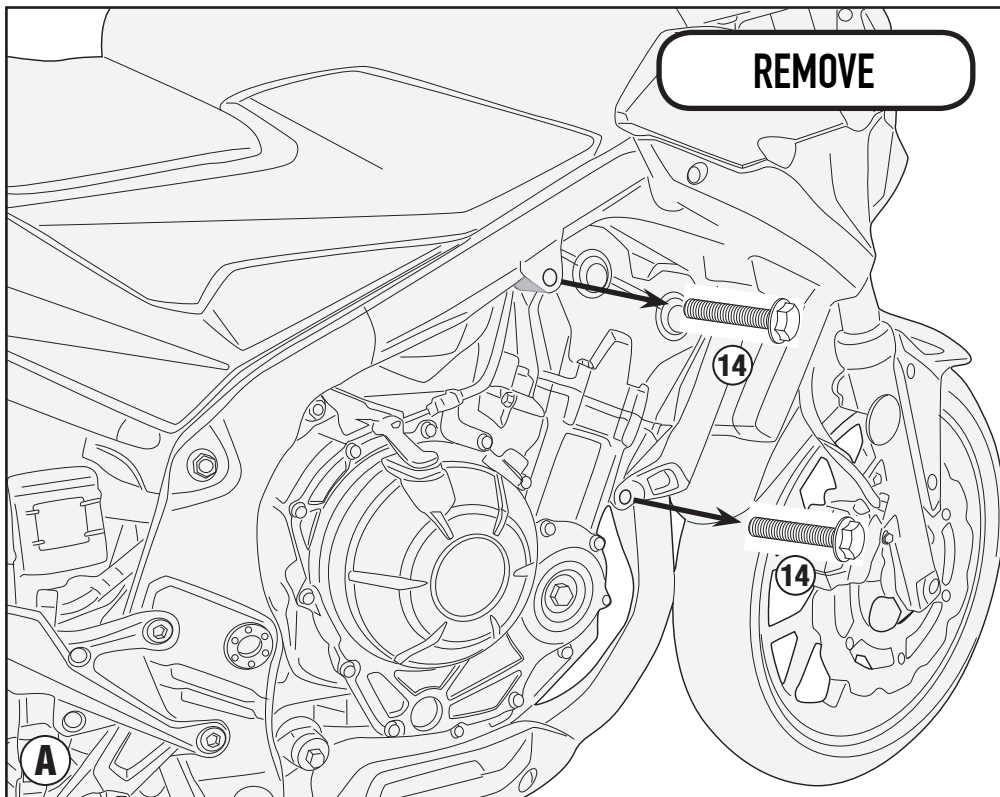

SLD1176KIT

KIT DI MONTAGGIO PER SLD01 - SPECIFIC FITTING KIT FOR SLD01 - KIT DE MONTAGE SPECIFIQUE POUR SLD01
SPEZIFISCHER MONTAGEKIT FÜR SLD01 - ANCLAJE ESPECÍFICO PARA SLD01 - ANCORADOURO ESPECÍFICO PARA SLD01

HONDA CB500F (2019)

RIGHT SIDE