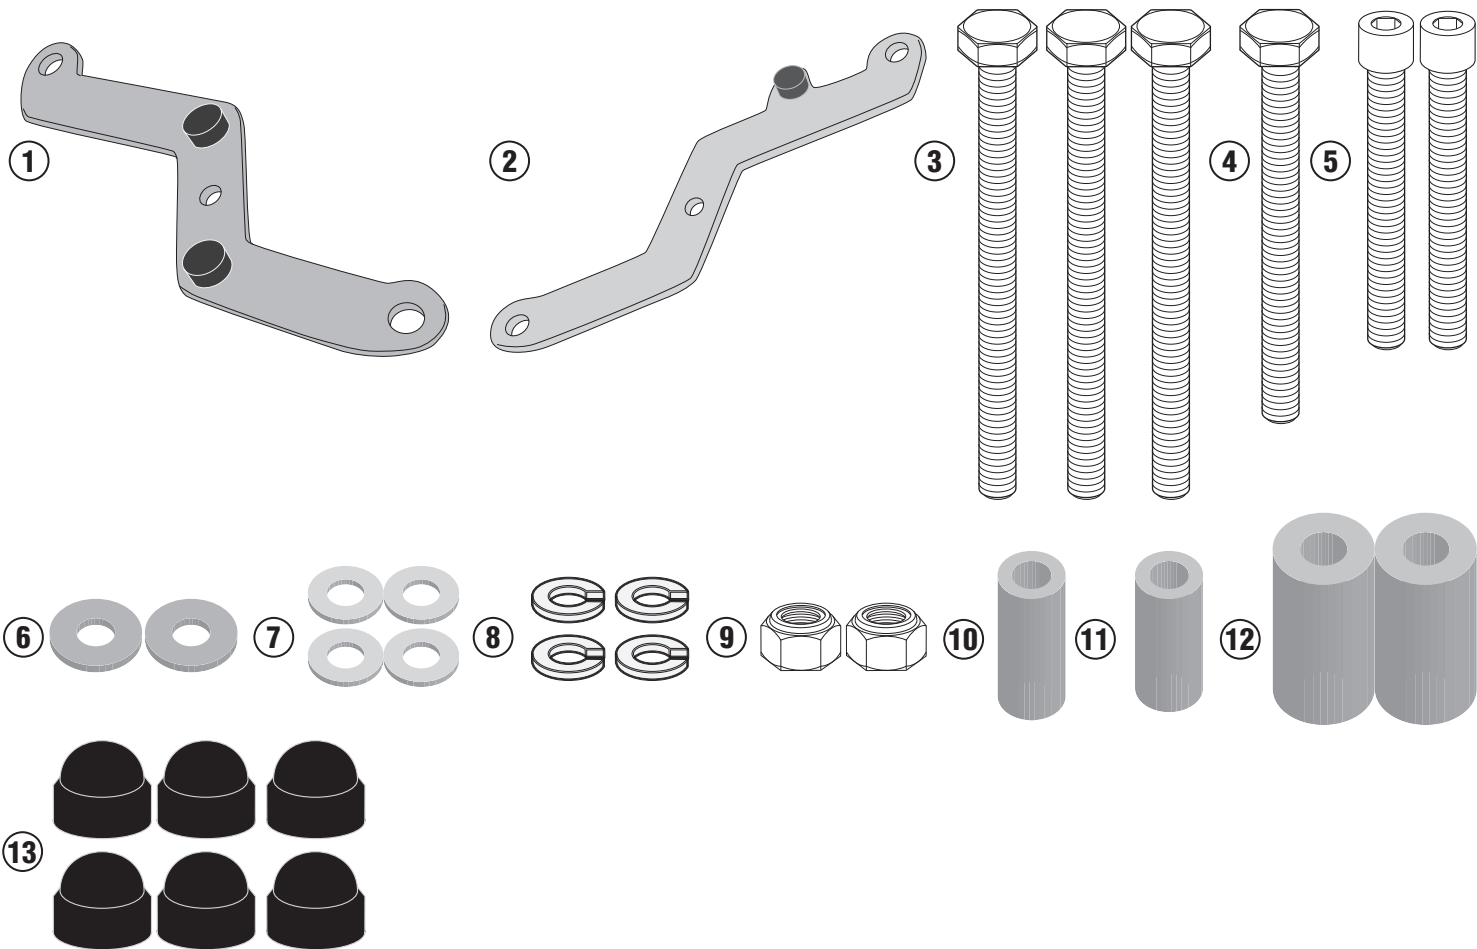

SLD1176KIT

KIT DI MONTAGGIO PER SLD01 - SPECIFIC FITTING KIT FOR SLD01 - KIT DE MONTAGE SPECIFIQUE POUR SLD01
SPEZIFISCHER MONTAGEKIT FÜR SLD01 - ANCLAJE ESPECÍFICO PARA SLD01 - ANCORADOURO ESPECÍFICO PARA SLD01

HONDA CB500F (2019)

N°	Descrizione - Description	Caratteristiche - Features	Codice - Code	Quantità - Quantity
1	Supporto - Support - Support Halterung - Soporte - Apoio	RIGHT SIDE	GL4261V	1 (Right Side)
2	Supporto - Support - Support Halterung - Soporte - Apoio	LEFT SIDE	GL4262V	1 (Left Side)
3	Vite - Screw Vis - Schraube Tornillo - Parafuso	TES M10X90	1090TES	3
4	Vite - Screw Vis - Schraube Tornillo - Parafuso	TES M10X70	1070TES	1
5	Vite - Screw Vis - Schraube Tornillo - Parafuso	TCEX M10X75	1075TCEX	2
6	Rondella - Washer Rondelle - Scheibe Arandela - Arruela	Foro Ø10 / Esterno Ø25 Spessore 2mm	GL1261T	2
7	Rondella Inox - Stainless Steel Washer Rondelle Inox - Rostfreie Unterlegscheibe Aus Stahl Arandela Inox - Arruela Lisa De Aço Inox	Foro Ø10	101RON	4
8	Rondella Spaccata Inox - Stainless Steel Washer Rondelle Inox - Rostfreie Unterlegscheibe Aus Stahl Arandela Inox - Arruela De Aço Inox	Foro Ø10	10RONSX	4
9	Dado - Bolt - Ecrow Mutter - Tuerca - Porca	Dado Autobloccante M10	10DADIB	2
10	Distanziale - Spacer Entretoise - Distanzstueck Distanciador - Espaçado	Ø18x45 Foro 10,5mm	C18L45F10,5T	1
11	Distanziale - Spacer Entretoise - Distanzstueck Distanciador - Espaçado	Ø18x42 Foro 10,5mm	C18L42F10,5T	1
12	Distanziale - Spacer Entretoise - Distanzstueck Distanciador - Espaçado	Ø27x52 Foro 12,5mm	C27L52F12,5ALT	2
13	Tappo - Cap Fiche - Stecker Enchufe - Capa	-	17COP	6
14	Componenti Originali - Original Parts Parties Originales - Original Bauteile Componentes Originales - Componentes Originais	-	-	-
15	Particolari Inclusi nel SLD01 Components Included In The SLD01 Pièces Inclues Dans SLD01 Die Einzelnen Teile Sind Bei SLD01 Despieces Incluidos SLD01 Componentes incluidos na SLD01	-	-	-

SLD1176KIT

KIT DI MONTAGGIO PER SLD01 - SPECIFIC FITTING KIT FOR SLD01 - KIT DE MONTAGE SPECIFIQUE POUR SLD01
SPEZIFISCHER MONTAGEKIT FÜR SLD01 - ANCLAJE ESPECÍFICO PARA SLD01 - ANCORADOURO ESPECÍFICO PARA SLD01

HONDA CB500F (2019)