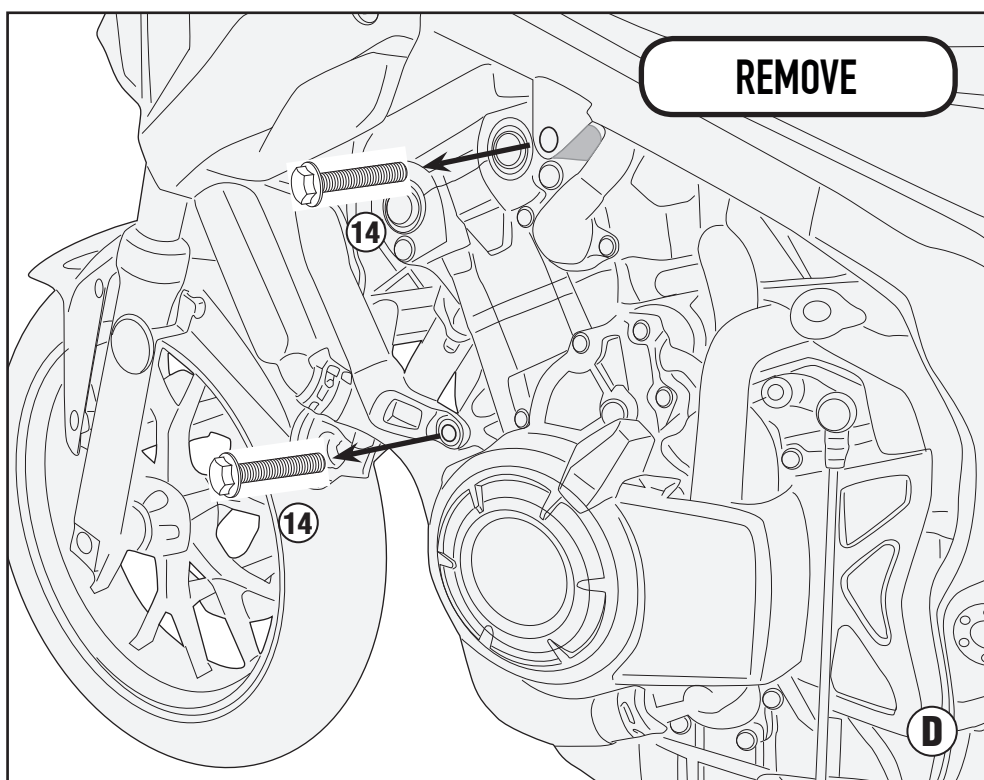

SLD1176KIT

KIT DI MONTAGGIO PER SLD01 - SPECIFIC FITTING KIT FOR SLD01 - KIT DE MONTAGE SPECIFIQUE POUR SLD01
SPEZIFISCHER MONTAGEKIT FÜR SLD01 - ANCLAJE ESPECÍFICO PARA SLD01 - ANCORADOURO ESPECÍFICO PARA SLD01

HONDA CB500F (2019)

RIGHT SIDE

LEFT SIDE