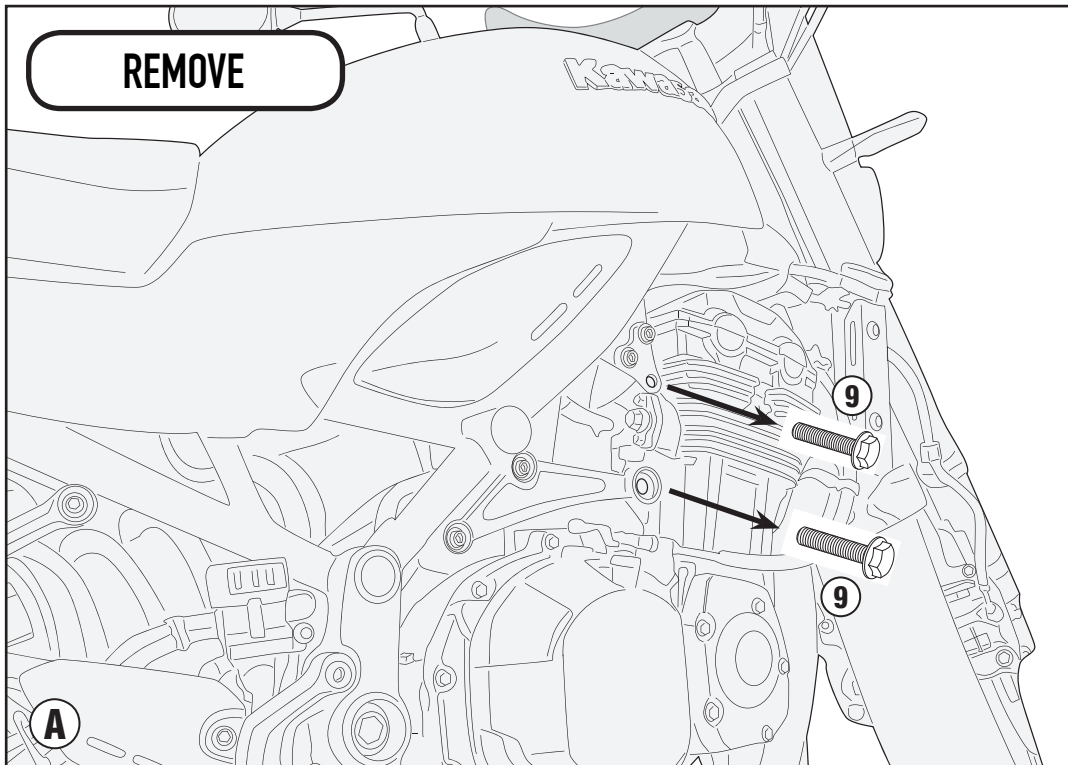

SLD4124KIT

KIT DI MONTAGGIO PER SLD01 - SPECIFIC FITTING KIT FOR SLD01 - KIT DE MONTAGE SPECIFIQUE POUR SLD01
SPEZIFISCHER MONTAGEKIT FÜR SLD01 - ANCLAJE ESPECÍFICO PARA SLD01 - ANCORADOURO ESPECÍFICO PARA SLD01

KAWASAKI Z900RS (2018/2019)