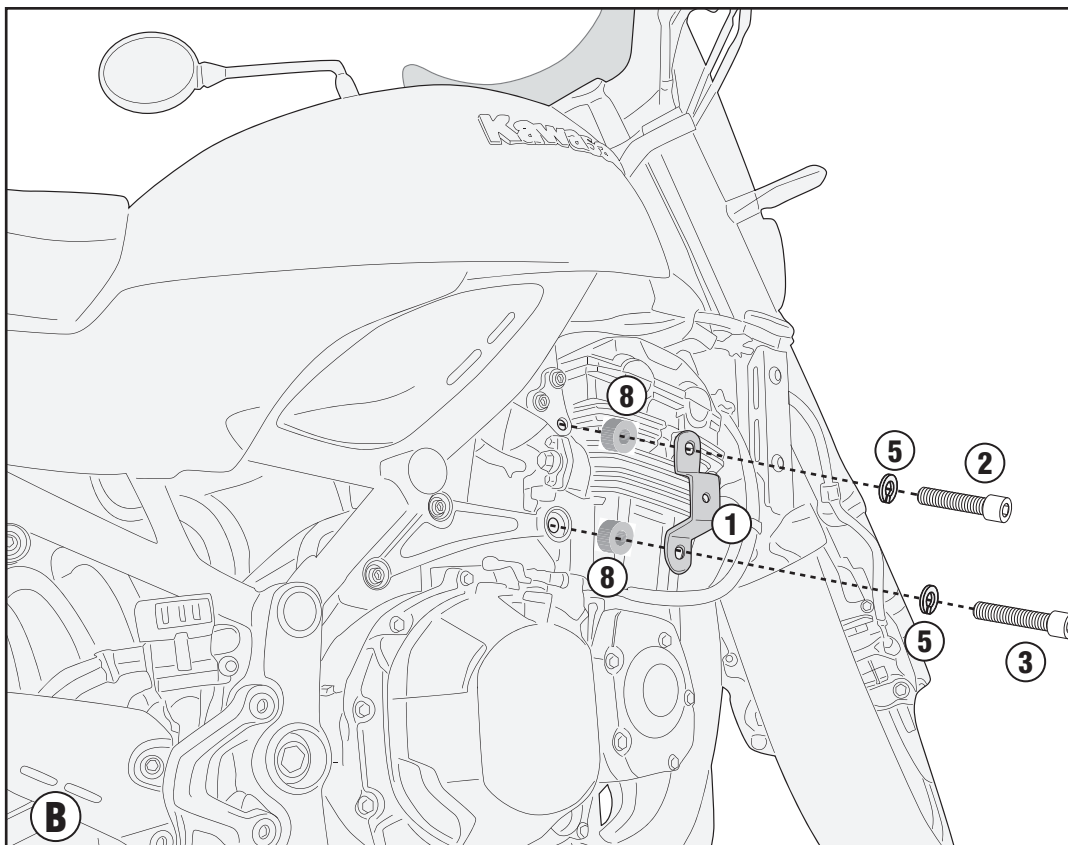

LEFT SIDE / RIGHT SIDE