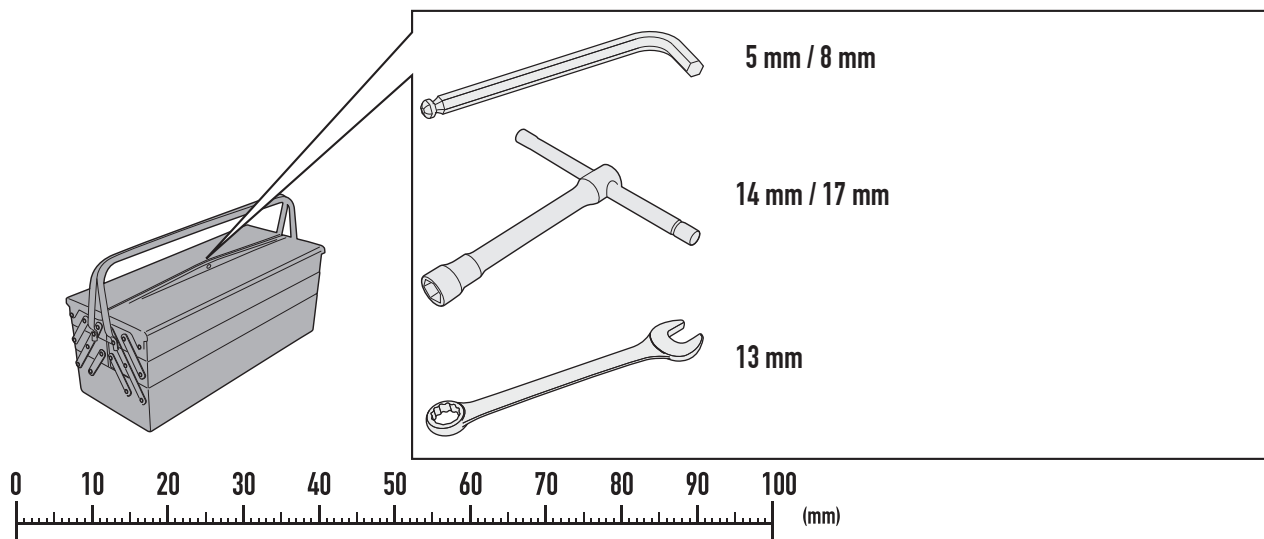

SLD4124KIT

KIT DI MONTAGGIO PER SLD01 - SPECIFIC FITTING KIT FOR SLD01 - KIT DE MONTAGE SPECIFIQUE POUR SLD01
SPEZIFISCHER MONTAGEKIT FÜR SLD01 - ANCLAJE ESPECÍFICO PARA SLD01 - ANCORADOURO ESPECÍFICO PARA SLD01

KAWASAKI Z900RS (2018/2019)

N°	Descrizione	Caratteristiche	Codice	Quantità
1	Supporto - Support - Support Halterung - Soporte - Apoio	-	GL4090V	2(Right; Left)
2	Vite - Screw Vis - Schraube Tornillo - Parafuso	TCES M10X40	1040TCES	2
3	Vite - Screw Vis - Schraube Tornillo - Parafuso	TCES M10X45	1045TCES	2
4	Vite - Screw Vis - Schraube Tornillo - Parafuso	TBEI 8X20	820TBEI	2
5	Rondella spaccata - Split washer Scheibe - Rondelle fendue Arandela seccionada - Arruela Dentada	Foro Ø10	10RONSX	4
6	Rondella - Washer Rondelle - Scheibe Arandela - Arruela	Foro Ø8 / Esterno Ø24 Spessore 2mm	258RON	2
7	Dado - Bolt - Ecrou Mutter - Tuerca - Porca	Dado Autobloccante Flangiato M8	8DADIFN	2
8	Distanziale - Spacer Entretoise - Distanzstueck Distanciador - Espaçado	Ø22x12 Foro 10,5mm	C22L12F10,5T	4
9	Componenti Originali - Original Parts Parties Originales - Original Bauteile Componentes Originales - Componentes Originais	-	-	-
10	Particolari Inclusi nel SLD01 Components Included In The SLD01 Pièces Inclues Dans SLD01 Die Einzelnen Teile Sind Bei SLD01 Despieces Incluidos SLD01 Componentes incluidos na SLD01	-	-	-

SLD4124KIT

KIT DI MONTAGGIO PER SLD01 - SPECIFIC FITTING KIT FOR SLD01 - KIT DE MONTAGE SPECIFIQUE POUR SLD01
SPEZIFISCHER MONTAGEKIT FÜR SLD01 - ANCLAJE ESPECÍFICO PARA SLD01 - ANCORADOURO ESPECÍFICO PARA SLD01

KAWASAKI Z900RS (2018/2019)