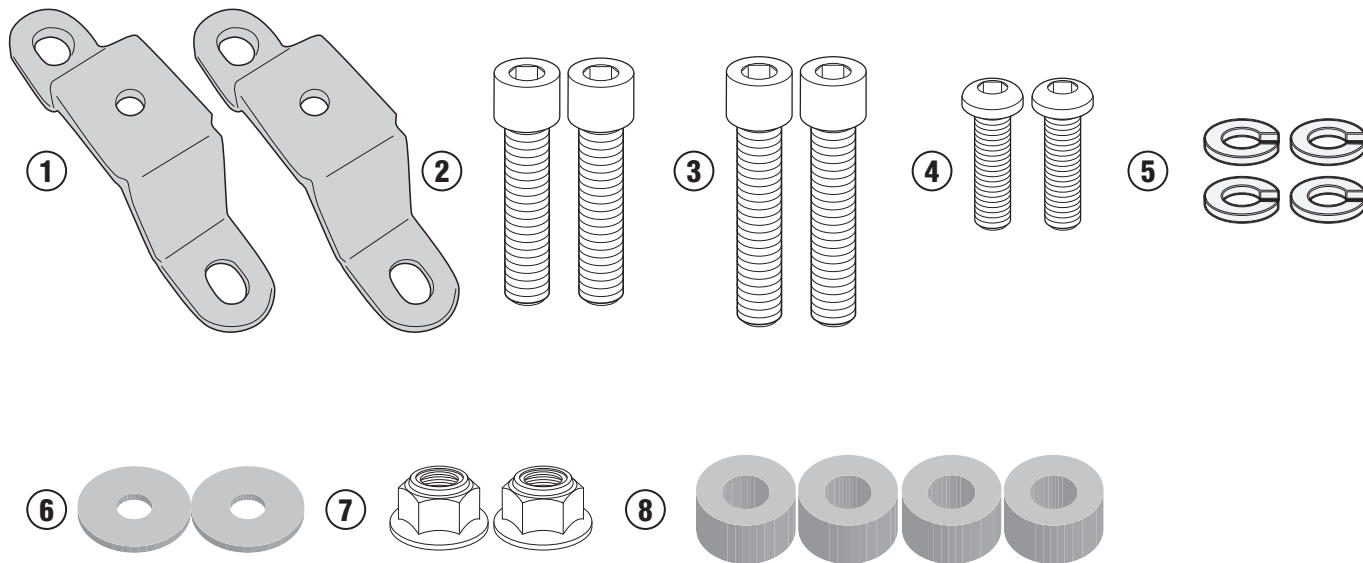

SLD4124KIT

KIT DI MONTAGGIO PER SLD01 - SPECIFIC FITTING KIT FOR SLD01 - KIT DE MONTAGE SPECIFIQUE POUR SLD01
SPEZIFISCHER MONTAGEKIT FÜR SLD01 - ANCLAJE ESPECÍFICO PARA SLD01 - ANCORADOURO ESPECÍFICO PARA SLD01

KAWASAKI Z900RS (2018/2019)

N°	Descrizione	Caratteristiche	Codice	Quantità
1	Supporto - Support - Support Halterung - Soporte - Apoio	-	GL4090V	2(Right; Left)
2	Vite - Screw Vis - Schraube Tornillo - Parafuso	TCES M10X40	1040TCES	2
3	Vite - Screw Vis - Schraube Tornillo - Parafuso	TCES M10X45	1045TCES	2
4	Vite - Screw Vis - Schraube Tornillo - Parafuso	TBEI 8X20	820TBEI	2
5	Rondella spaccata - Split washer Scheibe - Rondelle fendue Arandela seccionada - Arruela Dentada	Foro Ø10	10RONSX	4
6	Rondella - Washer Rondelle - Scheibe Arandela - Arruela	Foro Ø8 / Esterno Ø24 Spessore 2mm	258RON	2
7	Dado - Bolt - Ecrou Mutter - Tuerca - Porca	Dado Autobloccante Flangiato M8	8DADIFN	2
8	Distanziale - Spacer Entretoise - Distanzstueck Distanciador - Espaçado	Ø22x12 Foro 10,5mm	C22L12F10,5T	4
9	Componenti Originali - Original Parts Parties Originales - Original Bauteile Componentes Originales - Componentes Originais	-	-	-
10	Particolari Inclusi nel SLD01 Components Included In The SLD01 Pièces Inclues Dans SLD01 Die Einzelnen Teile Sind Bei SLD01 Despieces Incluidos SLD01 Componentes incluidos na SLD01	-	-	-

KAWASAKI Z900RS (2018/2019)

SLD4124KIT

KIT DI MONTAGGIO PER SLD01 - SPECIFIC FITTING KIT FOR SLD01 - KIT DE MONTAGE SPECIFIQUE POUR SLD01
SPEZIFISCHER MONTAGEKIT FÜR SLD01 - ANCLAJE ESPECÍFICO PARA SLD01 - ANCORADOURO ESPECÍFICO PARA SLD01

KAWASAKI Z900RS (2018/2019)

LEFT SIDE / RIGHT SIDE

SLD4124KIT

KIT DI MONTAGGIO PER SLD01 - SPECIFIC FITTING KIT FOR SLD01 - KIT DE MONTAGE SPECIFIQUE POUR SLD01
SPEZIFISCHER MONTAGEKIT FÜR SLD01 - ANCLAJE ESPECÍFICO PARA SLD01 - ANCORADOURO ESPECÍFICO PARA SLD01