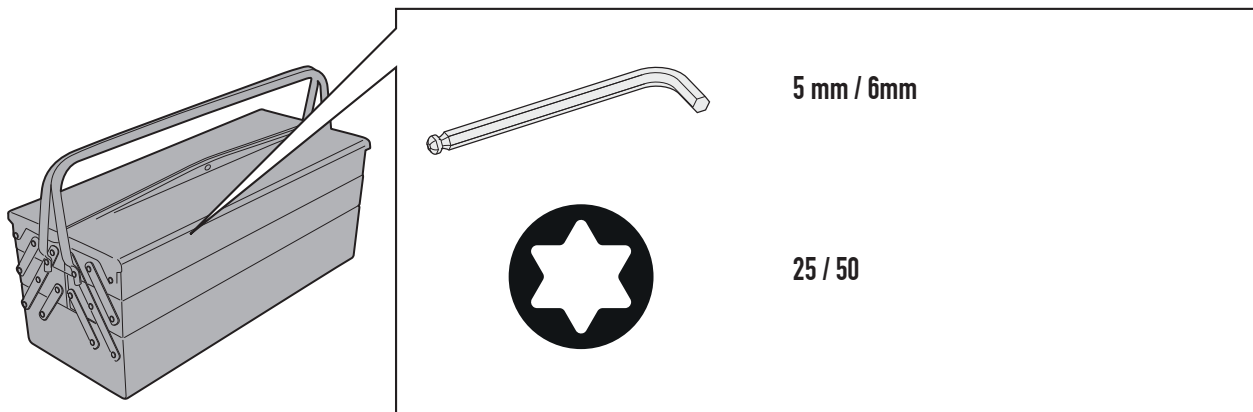

SLD5104KIT

KIT DI MONTAGGIO PER SLD01 - SPECIFIC FITTING KIT FOR SLD01 - KIT DE MONTAGE SPECIFIQUE POUR SLD01
SPEZIFISCHER MONTAGEKIT FÜR SLD01 - ANCLAJE ESPECÍFICO PARA SLD01 - ANCORADOURO ESPECÍFICO PARA SLD01

BMW S1000R (2017/2019)

N°	Descrizione	Caratteristiche	Codice	Quantità
1	Supporto - Support - Support Halterung - Soporte - Apoio	-	GL4108V	1(Left Side)
2	Supporto - Support - Support Halterung - Soporte - Apoio	-	GL4109V	1(Right Side)
3	Vite - Screw Vis - Schraube Tornillo - Parafuso	TBEIX M10X60	1060TBEIX	2
4	Vite - Screw Vis - Schraube Tornillo - Parafuso	TCEX M10X50 INOX	1050TCEX	1
5	Vite - Screw Vis - Schraube Tornillo - Parafuso	TCE M10X35	1035TCE	1
6	Rondella - Washer Rondelle - Scheibe Arandela - Arruela	-	GL1261T	2
7	Rondella Inox - Stainless Steel Washer Rondelle Inox - Rostfreie Unterlegscheibe Aus Stahl Arandela Inox - Arruela Lisa De Aço Inox	Foro Ø10	101RON	2
8	Rondella - Washer Rondelle - Scheibe Arandela - Arruela	Foro Ø10 / Esterno Ø20 Spessore 2mm	10RON	1
9	Distanziale - Spacer Entretoise - Distanzstueck Distanciador - Espaçado	Ø20x8 Foro 10,5mm	C20L8F10,5T	1
10	Distanziale - Spacer Entretoise - Distanzstueck Distanciador - Espaçado	Ø22x20 Foro 10,5mm	C22L20F10,5T	1
11	Distanziale - Spacer Entretoise - Distanzstueck Distanciador - Espaçado	Ø22x12 Foro 10,5mm	C22L12F10,5T	1
12	Distanziale - Spacer Entretoise - Distanzstueck Distanciador - Espaçado	Ø20x4 Foro 10,5mm	C20L4F10,5T	1
13	Dado - Bolt - Ecrou Mutter - Tuerca - Porca	Dado Autobloccante M10	10DADIAU	2
14	Componenti Originali - Original Parts Parties Originales - Original Bauteile Componentes Originales - Componentes Originais	-	-	-
15	Particolari Inclusi nel SLD01 Components Included In The SLD01 Pièces Inclues Dans SLD01 Die Einzelnen Teile Sind Bei SLD01 Despieces Incluidos SLD01 Componentes incluidos na SLD01	-	-	-

SLD5104KIT

KIT DI MONTAGGIO PER SLD01 - SPECIFIC FITTING KIT FOR SLD01 - KIT DE MONTAGE SPECIFIQUE POUR SLD01
SPEZIFISCHER MONTAGEKIT FÜR SLD01 - ANCLAJE ESPECÍFICO PARA SLD01 - ANCORADOURO ESPECÍFICO PARA SLD01

BMW S1000R (2017/2019)