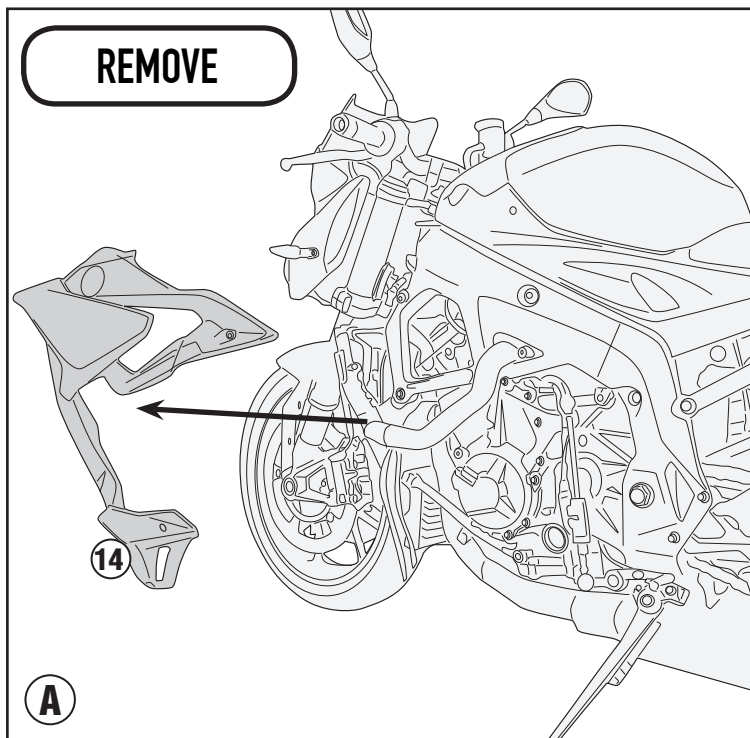

SLD5104KIT

KIT DI MONTAGGIO PER SLD01 - SPECIFIC FITTING KIT FOR SLD01 - KIT DE MONTAGE SPECIFIQUE POUR SLD01
SPEZIFISCHER MONTAGEKIT FÜR SLD01 - ANCLAJE ESPECÍFICO PARA SLD01 - ANCORADOURO ESPECÍFICO PARA SLD01

BMW S1000R (2017/2019)

LEFT SIDE

ROTATE TO FIND RIGHT INCLINATION