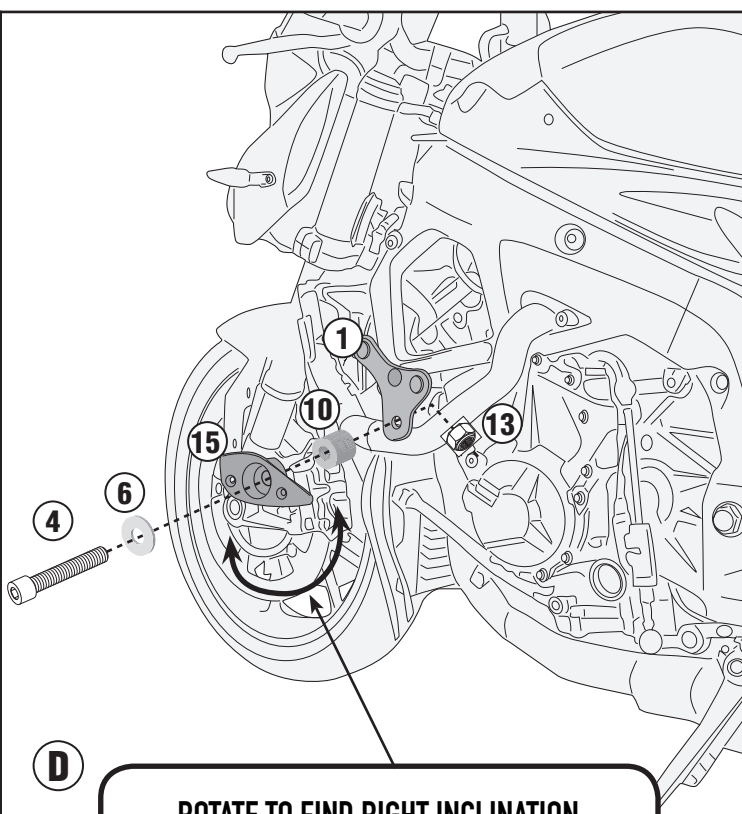

SLD5104KIT

KIT DI MONTAGGIO PER SLD01 - SPECIFIC FITTING KIT FOR SLD01 - KIT DE MONTAGE SPECIFIQUE POUR SLD01
SPEZIFISCHER MONTAGEKIT FÜR SLD01 - ANCLAJE ESPECÍFICO PARA SLD01 - ANCORADOURO ESPECÍFICO PARA SLD01

BMW S1000R (2017/2019)

LEFT SIDE

ROTATE TO FIND RIGHT INCLINATION