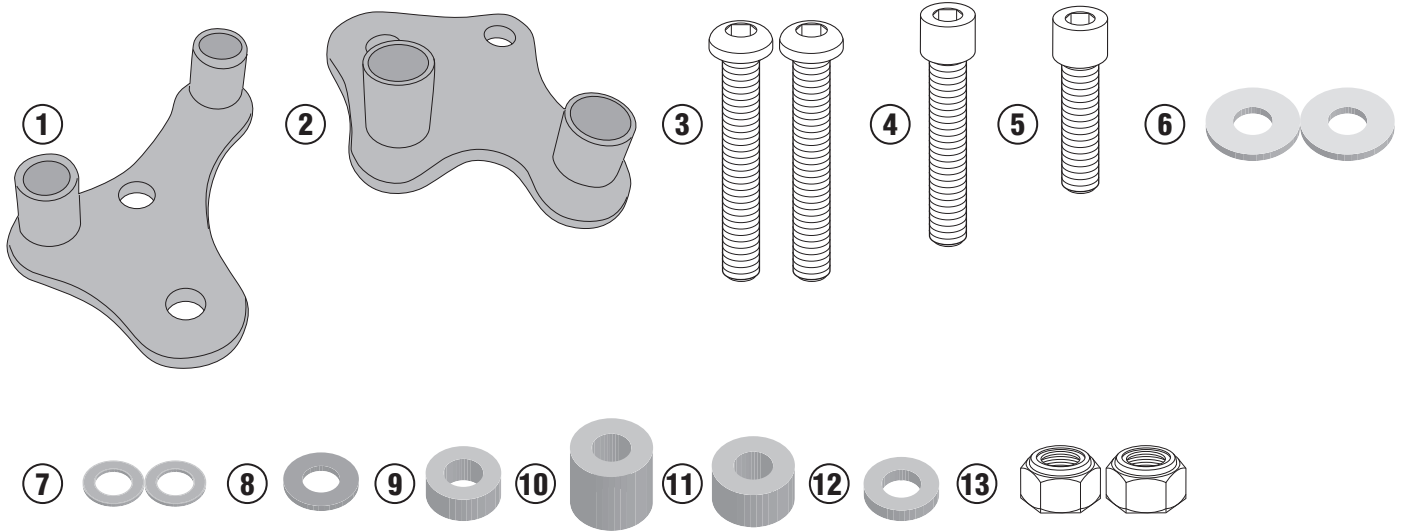

SLD5104KIT

KIT DI MONTAGGIO PER SLD01 - SPECIFIC FITTING KIT FOR SLD01 - KIT DE MONTAGE SPECIFIQUE POUR SLD01
SPEZIFISCHER MONTAGEKIT FÜR SLD01 - ANCLAJE ESPECÍFICO PARA SLD01 - ANCORADOURO ESPECÍFICO PARA SLD01

BMW S1000R (2017/2019)

N°	Descrizione	Caratteristiche	Codice	Quantità
1	Supporto - Support - Support Halterung - Soporte - Apoio	-	GL4108V	1(Left Side)
2	Supporto - Support - Support Halterung - Soporte - Apoio	-	GL4109V	1(Right Side)
3	Vite - Screw Vis - Schraube Tornillo - Parafuso	TBEIX M10X60	1060TBEIX	2
4	Vite - Screw Vis - Schraube Tornillo - Parafuso	TCEX M10X50 INOX	1050TCEX	1
5	Vite - Screw Vis - Schraube Tornillo - Parafuso	TCE M10X35	1035TCE	1
6	Rondella - Washer Rondelle - Scheibe Arandela - Arruela	-	GL1261T	2
7	Rondella Inox - Stainless Steel Washer Rondelle Inox - Rostfreie Unterlegscheibe Aus Stahl Arandela Inox - Arruela Lisa De Aço Inox	Foro Ø10	101RON	2
8	Rondella - Washer Rondelle - Scheibe Arandela - Arruela	Foro Ø10 / Esterno Ø20 Spessore 2mm	10RON	1
9	Distanziale - Spacer Entretoise - Distanzstueck Distanciador - Espaçado	Ø20x8 Foro 10,5mm	C20L8F10,5T	1
10	Distanziale - Spacer Entretoise - Distanzstueck Distanciador - Espaçado	Ø22x20 Foro 10,5mm	C22L20F10,5T	1
11	Distanziale - Spacer Entretoise - Distanzstueck Distanciador - Espaçado	Ø22x12 Foro 10,5mm	C22L12F10,5T	1
12	Distanziale - Spacer Entretoise - Distanzstueck Distanciador - Espaçado	Ø20x4 Foro 10,5mm	C20L4F10,5T	1
13	Dado - Bolt - Ecrou Mutter - Tuerca - Porca	Dado Autobloccante M10	10DADIAU	2
14	Componenti Originali - Original Parts Parties Originales - Original Bauteile Componentes Originales - Componentes Originais	-	-	-
15	Particolari Inclusi nel SLD01 Components Included In The SLD01 Pièces Inclues Dans SLD01 Die Einzelnen Teile Sind Bei SLD01 Despieces Incluidos SLD01 Componentes incluidos na SLD01	-	-	-

SLD5104KIT

KIT DI MONTAGGIO PER SLD01 - SPECIFIC FITTING KIT FOR SLD01 - KIT DE MONTAGE SPECIFIQUE POUR SLD01
SPEZIFISCHER MONTAGEKIT FÜR SLD01 - ANCLAJE ESPECÍFICO PARA SLD01 - ANCORADOURO ESPECÍFICO PARA SLD01

BMW S1000R (2017/2019)