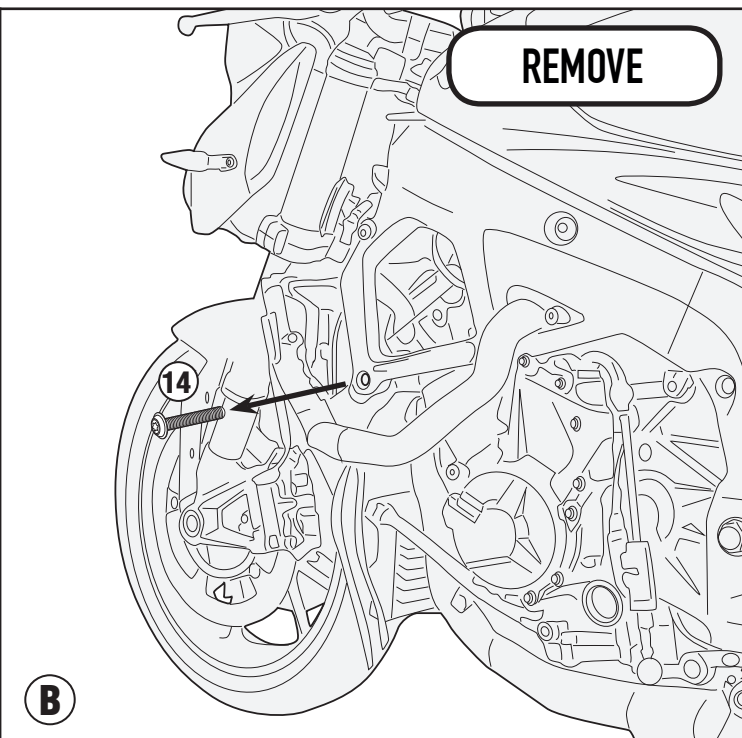

SLD5104KIT

KIT DI MONTAGGIO PER SLD01 - SPECIFIC FITTING KIT FOR SLD01 - KIT DE MONTAGE SPECIFIQUE POUR SLD01
SPEZIFISCHER MONTAGEKIT FÜR SLD01 - ANCLAJE ESPECÍFICO PARA SLD01 - ANCORADOURO ESPECÍFICO PARA SLD01

BMW S1000R (2017/2019)

LEFT SIDE

ROTATE TO FIND RIGHT INCLINATION